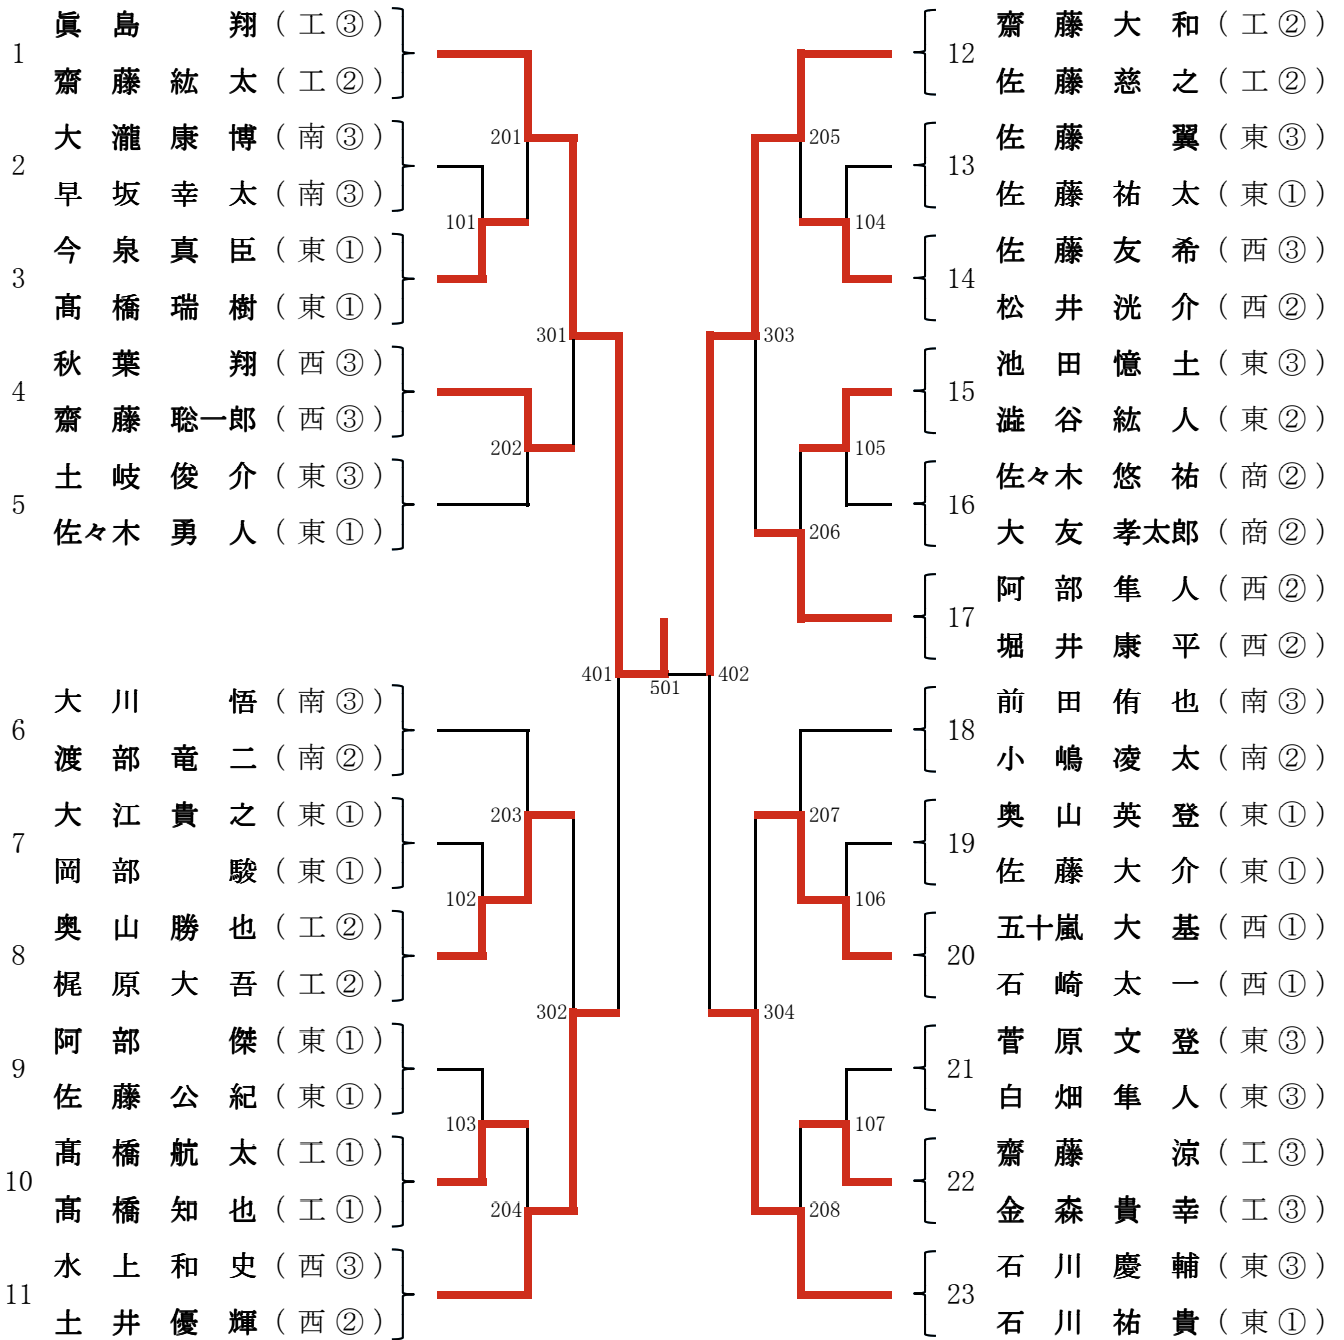

平成23年度 飽海地区高等学校春季総合体育大会 《卓球競技》

平成23年5月7日(土)

【男子学校対抗】

		酒田工業	酒田南	酒田西	酒田東	勝敗	勝点	順位
①	酒田工業		3 - 0	3 - 1	3 - 0	3 - 0	6	1
②	酒田南	0 - 3		1 - 3	0 - 3	0 - 3	3	4
③	酒田西	1 - 3	3 - 1		2 - 3	1 - 2	4	3
④	酒田東	0 - 3	3 - 0	3 - 2		2 - 1	5	2

【女子学校対抗】

		酒田商業	酒田中央	酒田東	酒田西	酒田南	酒田工業	勝敗	勝点	順位
①	酒田商業		3 - 1	3 - 2	3 - 0	3 - 1	3 - 1	5 - 0	10	1
②	酒田中央	1 - 3		1 - 3	3 - 2	3 - 0	1 - 3	2 - 3	7 _(4/5)	5
③	酒田東	2 - 3	3 - 1		2 - 3	3 - 0	2 - 3	2 - 3	7 _(5/4)	3
④	酒田西	0 - 3	2 - 3	3 - 2		3 - 0	2 - 3	2 - 3	7 _(5/5)	4
⑤	酒田南	1 - 3	0 - 3	0 - 3	0 - 3		0 - 3	0 - 5	5	6
⑥	酒田工業	1 - 3	3 - 1	3 - 2	3 - 2	3 - 0		4 - 1	9	2

	男子学校対抗		女子学校対抗	
第 1 位	酒田工業	高等学校	酒田商業	高等学校
第 2 位	酒田東	高等学校	酒田工業	高等学校
第 3 位	酒田西	高等学校	酒田東	高等学校
第 4 位	酒田南	高等学校	酒田西	高等学校
第 5 位	—	高等学校	酒田中央	高等学校
第 6 位	—	高等学校	酒田南	高等学校

平成23年度 春季飽海地区高等学校総合体育大会(卓球競技)

高校男子ダブルス

(県大会出場枠 4組)