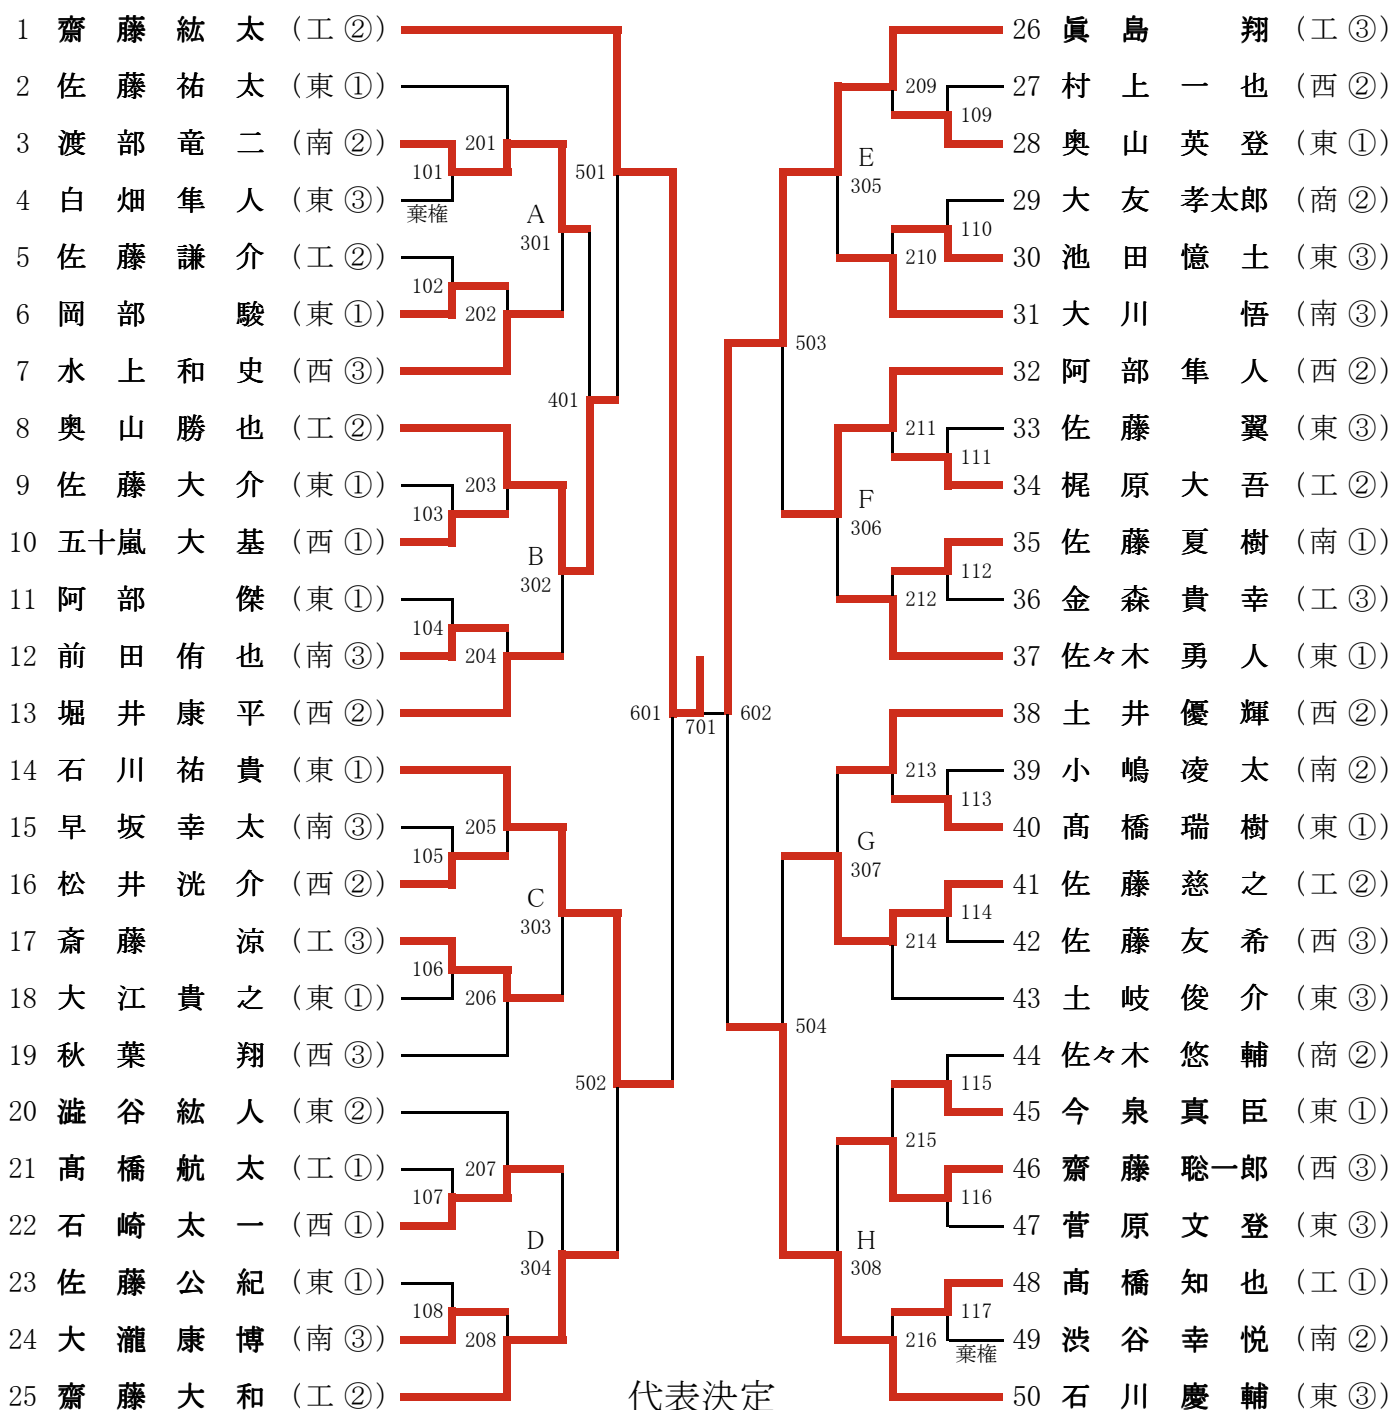

【女子学校対抗】

		酒田商業	酒田中央	酒田東	酒田西	酒田南	酒田工業	勝敗	勝点	順位
①	酒田商業		3 - 1	3 - 2	3 - 0	3 - 1	3 - 1	5 - 0	10	1
②	酒田中央	1 - 3		1 - 3	3 - 2	3 - 0	1 - 3	2 - 3	7 _(4/5)	5
③	酒田東	2 - 3	3 - 1		2 - 3	3 - 0	2 - 3	2 - 3	7 _(5/4)	3
④	酒田西	0 - 3	2 - 3	3 - 2		3 - 0	2 - 3	2 - 3	7 _(5/5)	4
⑤	酒田南	1 - 3	0 - 3	0 - 3	0 - 3		0 - 3	0 - 5	5	6
⑥	酒田工業	1 - 3	3 - 1	3 - 2	3 - 2	3 - 0		4 - 1	9	2

	男子学校対抗		女子学校対抗	
第 1 位	酒田工業	高等学校	酒田商業	高等学校
第 2 位	酒田東	高等学校	酒田工業	高等学校
第 3 位	酒田西	高等学校	酒田東	高等学校
第 4 位	酒田南	高等学校	酒田西	高等学校
第 5 位	—	高等学校	酒田中央	高等学校
第 6 位	—	高等学校	酒田南	高等学校

平成23年度 春季飽海地区高等学校総合体育大会(卓球競技)

高校男子ダブルス

(県大会出場枠 4組)

平成23年度 春季飽海地区高等学校総合体育大会(卓球競技)

高校女子ダブルス

(県大会出場枠 6組)

平成23年度 飽海地区高等学校春季総合体育大会

高校男子シングルス

(10名+1名)

県大会無条件出場1名: 齋藤紘太(酒田工業)

平成23年度 飽海地区高等学校春季総合体育大会