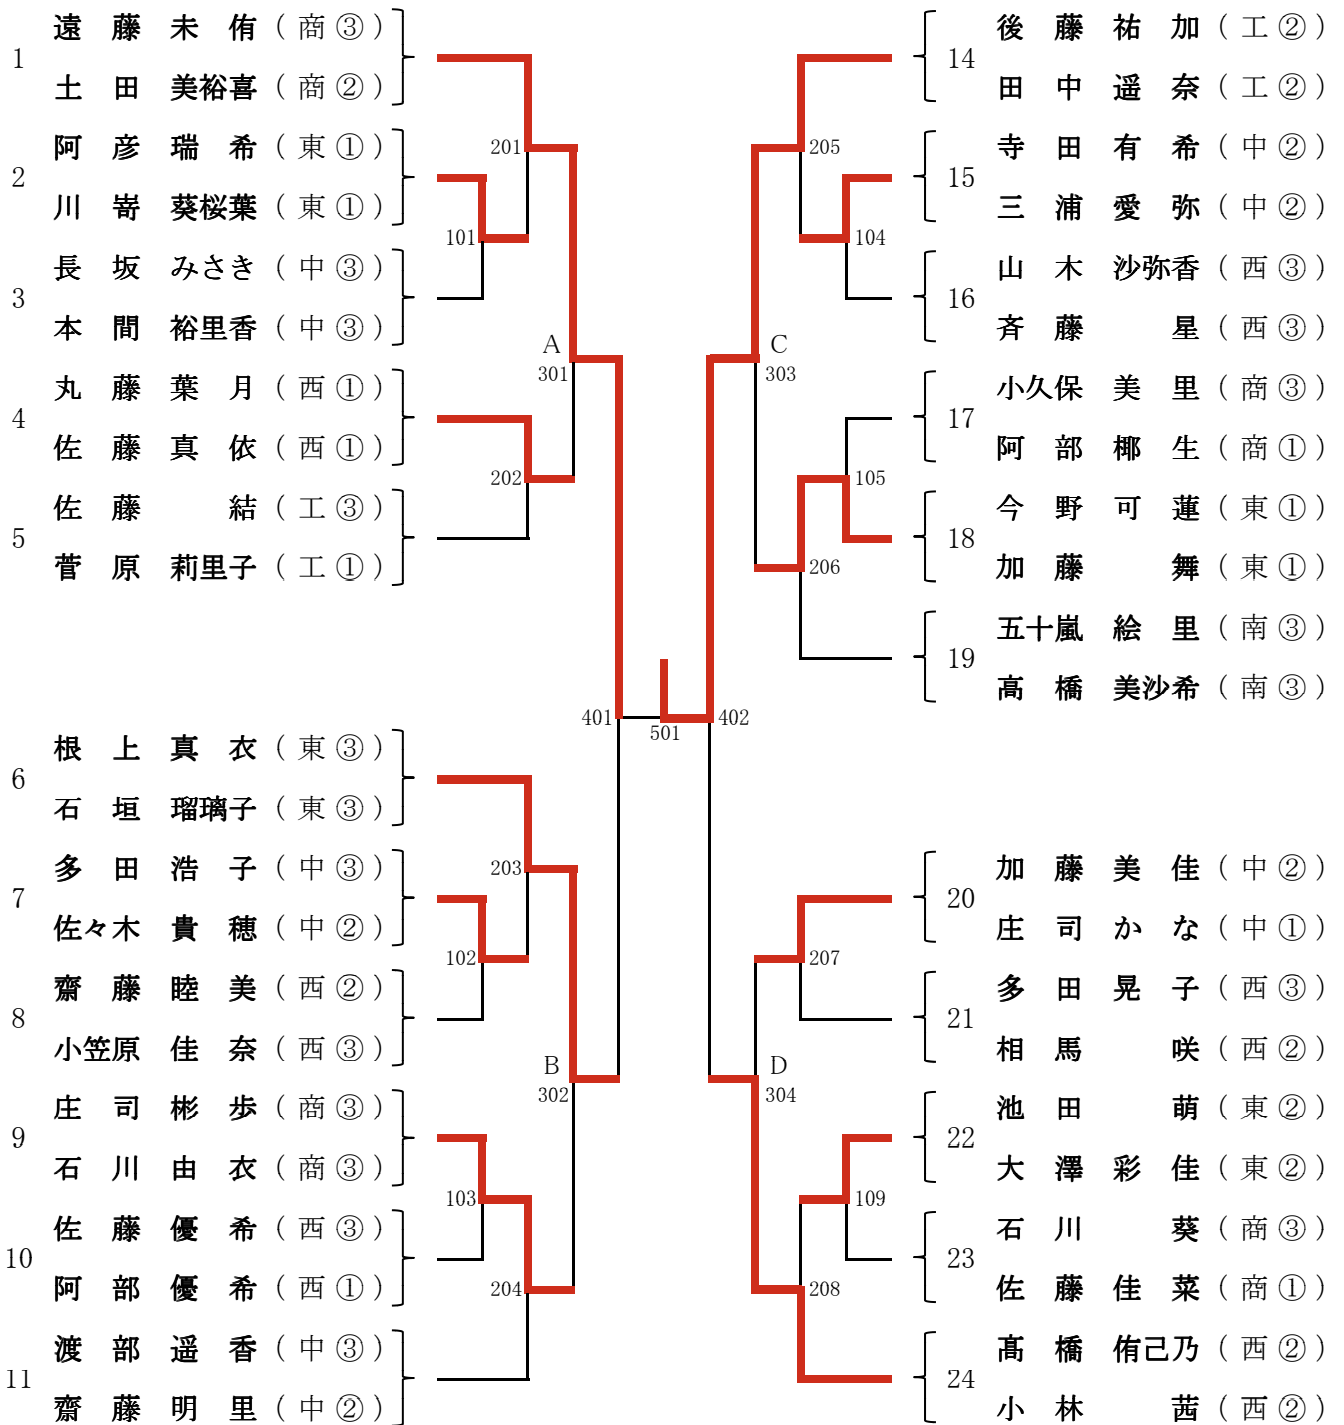

平成23年度 飽海地区高等学校春季総合体育大会 《卓球競技》

平成23年5月7日(土)

【男子学校対抗】

		酒田工業	酒田南	酒田西	酒田東	勝敗	勝点	順位
①	酒田工業		3 - 0	3 - 1	3 - 0	3 - 0	6	1
②	酒田南	0 - 3		1 - 3	0 - 3	0 - 3	3	4
③	酒田西	1 - 3	3 - 1		2 - 3	1 - 2	4	3
④	酒田東	0 - 3	3 - 0	3 - 2		2 - 1	5	2

【女子学校対抗】

		酒田商業	酒田中央	酒田東	酒田西	酒田南	酒田工業	勝敗	勝点	順位
①	酒田商業		3 - 1	3 - 2	3 - 0	3 - 1	3 - 1	5 - 0	10	1
②	酒田中央	1 - 3		1 - 3	3 - 2	3 - 0	1 - 3	2 - 3	7 _(4/5)	5
③	酒田東	2 - 3	3 - 1		2 - 3	3 - 0	2 - 3	2 - 3	7 _(5/4)	3
④	酒田西	0 - 3	2 - 3	3 - 2		3 - 0	2 - 3	2 - 3	7 _(5/5)	4
⑤	酒田南	1 - 3	0 - 3	0 - 3	0 - 3		0 - 3	0 - 5	5	6
⑥	酒田工業	1 - 3	3 - 1	3 - 2	3 - 2	3 - 0		4 - 1	9	2

	男子学校対抗		女子学校対抗	
第 1 位	酒田工業	高等学校	酒田商業	高等学校
第 2 位	酒田東	高等学校	酒田工業	高等学校
第 3 位	酒田西	高等学校	酒田東	高等学校
第 4 位	酒田南	高等学校	酒田西	高等学校
第 5 位	—	高等学校	酒田中央	高等学校
第 6 位	—	高等学校	酒田南	高等学校

平成23年度 春季飽海地区高等学校総合体育大会(卓球競技)

高校男子ダブルス

(県大会出場枠 4組)

平成23年度 春季飽海地区高等学校総合体育大会(卓球競技)

高校女子ダブルス

(県大会出場枠 6組)

平成23年度 飽海地区高等学校春季総合体育大会

高校男子シングルス

(10名+1名)

県大会無条件出場1名: 齋藤紘太(酒田工業)

平成23年度 飽海地区高等学校春季総合体育大会