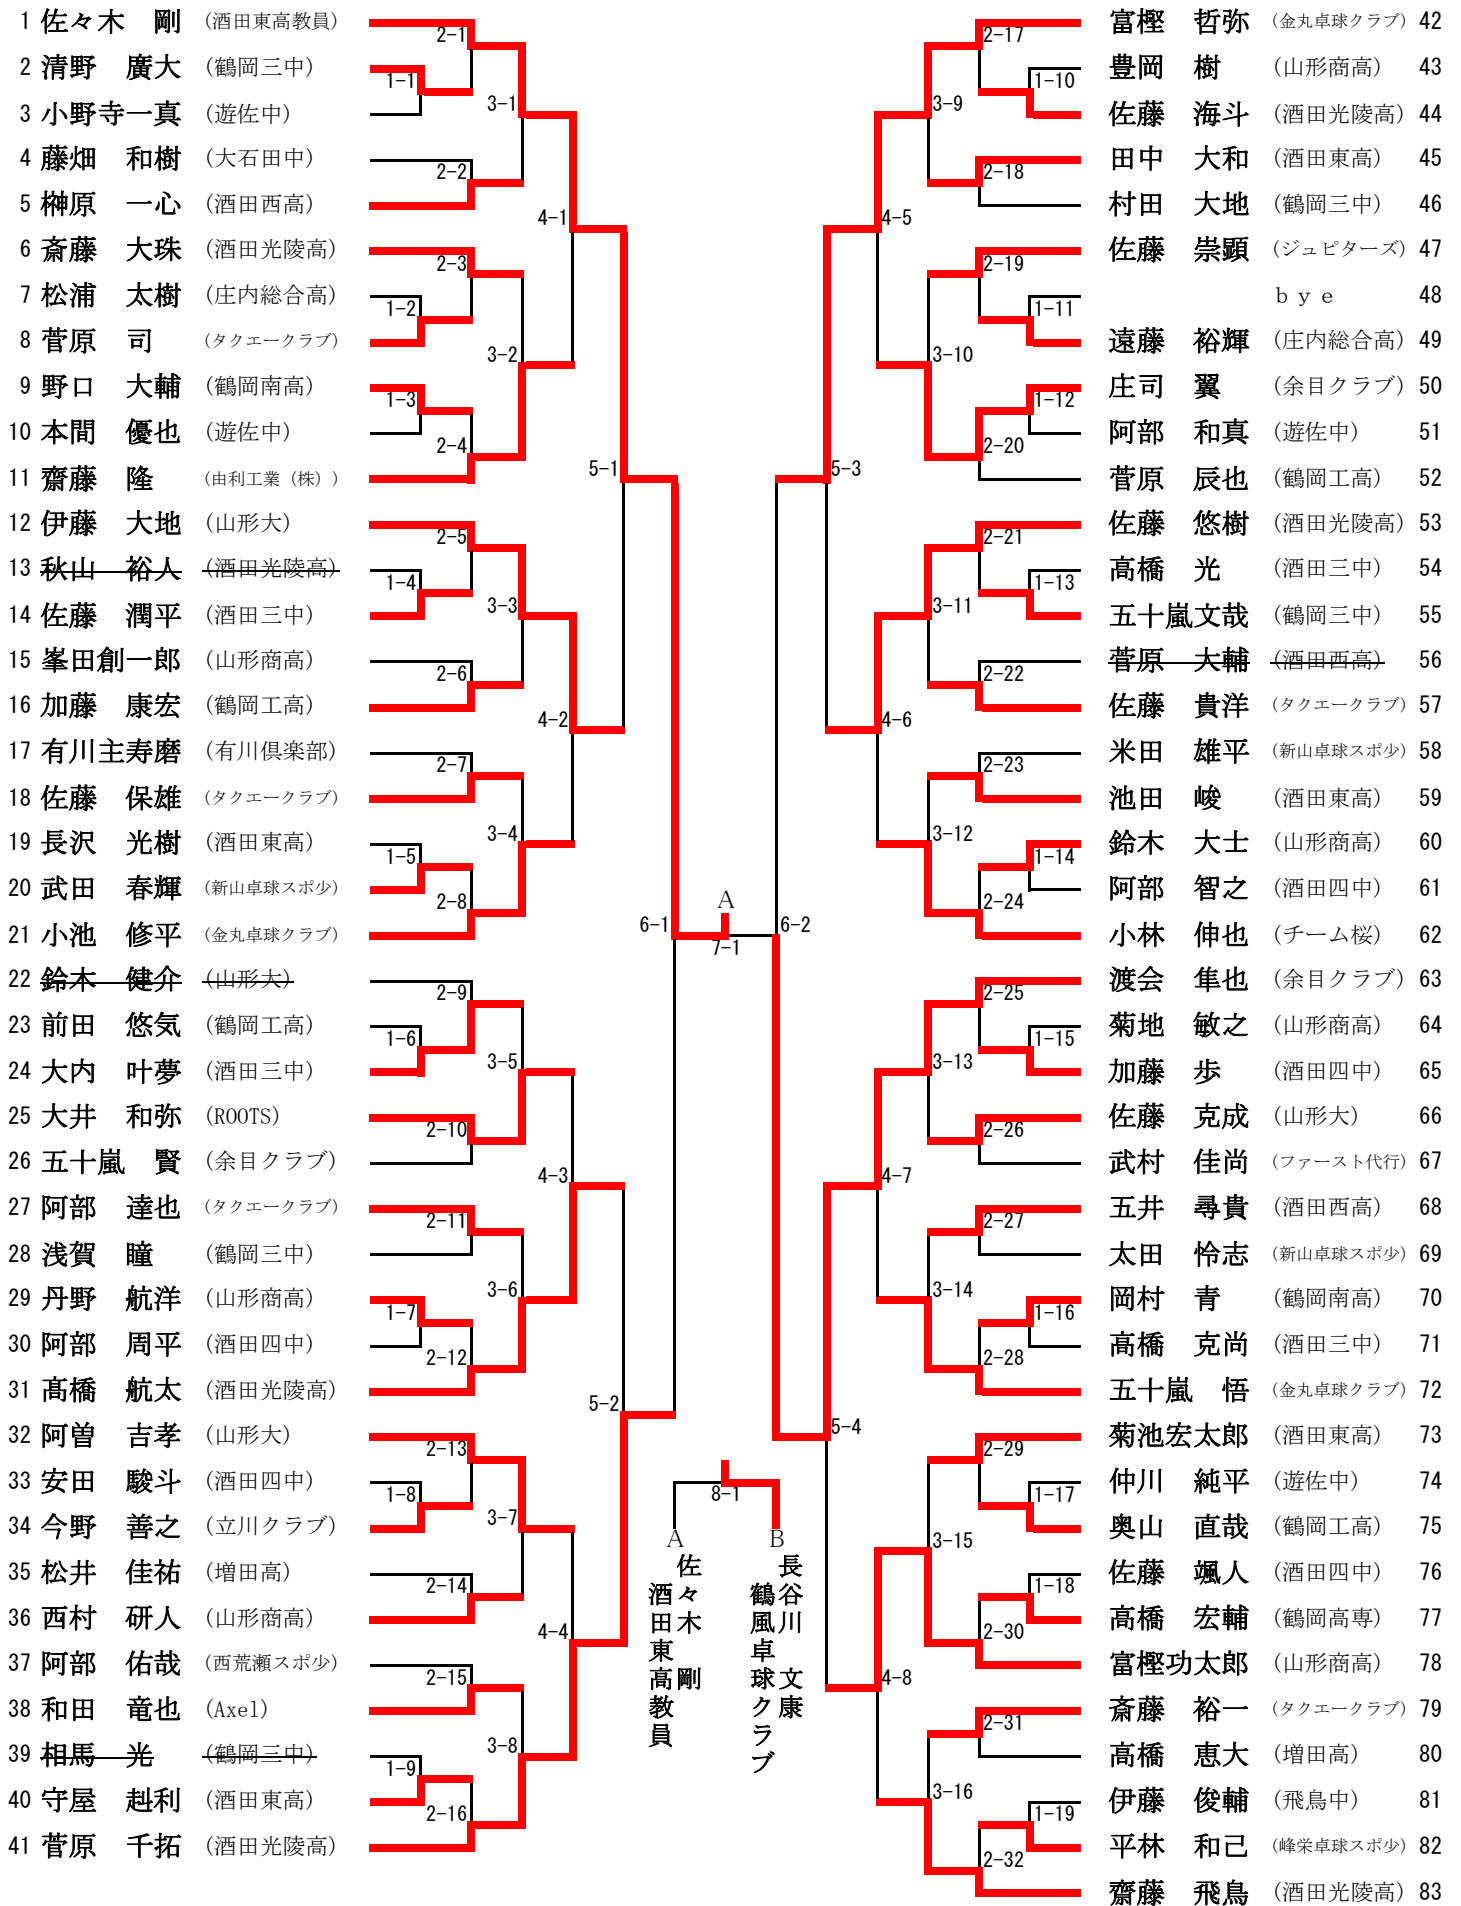

平成25年度 第22回酒田オープン選手権大会 最終結果

国体記念体育館 平成26年3月23日(日)

	男子ダブルス			
第1位	伊藤 大地	(山形大)	阿曾 吉孝	(山形大)
第2位	渡部 秀治	(余目クラブ)	渡会 隼也	(余目クラブ)
第3位	小池 修平	(金丸卓球クラブ)	秋野 哲平	(双葉クラブ)
第3位	齋藤 秀	(チーム桜)	齋藤 正彦	(チーム桜)

	女子ダブルス			
第1位	遠藤 未侑	(JHENNU)	加藤 郁実	(余目クラブ)
第2位	齋藤 歩	(酒田東高)	佐々木美南	(酒田東高)
第3位	萬年実花子	(鶴岡中央高)	冨樫まどか	(鶴岡中央高)
第3位	五十嵐小夏	(酒田四中)	齋藤 志歩	(酒田四中)

	男子シングルス		女子シングルス	
第1位	長谷川文康	(鶴風卓球クラブ)	加藤 郁実	(余目クラブ)
第2位	佐々木 剛	(酒田東高教員)	遠藤 未侑	(JHENNU)
第3位	土井 涼平	(酒田東高)	佐々木 南	(盛岡二高)
第3位	渡会 隼也	(余目クラブ)	齋藤 志歩	(酒田四中)

男子ダブルス (1)

男子ダブルス (2)

女子ダブルス (1)

女子ダブルス (2)

男子シングルス (1)

女子シングルス (1)

1 加藤 郁実 (余目クラブ)	2-1	齋藤 歩 (酒田東高)	38
2 佐々木千都瀬 (西目中)	1-1	太田 美桜 (鶴岡二中)	39
3 友野 有梨 (遊佐中)	3-1	庄司 綾菜 (酒田光陵高)	40
4 佐藤 美有 (鶴岡二中)	2-2	白崎 絵理 (遊佐中)	41
5 五十嵐小夏 (酒田四中)	4-1	鈴木 理沙 (鶴岡中央高)	42
6 今野 鈴 (仁賀保高)	2-3	高橋 真生 (JHENNU)	43
7 佐藤 亜紀 (遊佐中)	3-2	森川 瑛絵 (仁賀保高)	44
8 菅原 琴音 (鶴岡中央高)	2-4	武田 萌美 (新山スポ少)	45
9 戸沢 栞奈 (国学館高)	5-1	富樫 七海 (鶴岡中央高)	46
10 小松 夏美 (山形商高)	2-5	富樫まどか (鶴岡中央高)	47
11 瀬川 佳奈 (盛岡二高)	1-2	守屋 奏鈴 (鳥海八幡クラブ)	48
12 佐藤 愛里 (酒田光陵高)	3-3	岡部 史織 (酒田西高)	49
13 禰津 沙耶 (酒田西高)	2-6	小島 沙妃 (鶴岡三中)	50
14 長谷川真由 (鶴岡三中)	4-2	稲田 唯 (鶴岡東高)	51
15 鈴木 成美 (由利高)	2-7	加藤 美玖 (酒田三中)	52
16 小林 日南 (酒田三中)	3-4	難波 万琴 (鶴岡北高)	53
17 菊地 菜美 (新山スポ少)	1-3	白崎 志織 (遊佐中)	54
18 赤塚美由希 (遊佐中)	2-8	蘆田 淳美 (酒田西高)	55
19 鈴木 可澄 (鶴岡北高)	6-1	伊藤ちなみ (酒田光陵高)	56
20 金釜 若穂 (由利高)	2-9	佐藤みなみ (遊佐中)	57
21 菅原 未夢 (遊佐中)	1-4	白崎 ゆき (庄内総合高)	58
22 三浦貴美香 (鶴岡三中)	3-5	佐々木友恵 (由利高)	59
23 須田 千紘 (鶴岡北高)	2-10	遠田 悠奈 (鳥海八幡クラブ)	60
24 加藤 菜奈 (酒田三中)	4-3	菅原 夢 (鶴岡三中)	61
25 五十嵐 咲 (鶴岡二中)	2-11	佐藤 美波 (タクエークラブ)	62
26 真坂 華奈 (新山スポ少)	3-6	進藤 千愛 (酒田西高)	63
27 佐藤 真琴 (庄内総合高)	2-12	b y e	64
28 白畑 智絵 (酒田三中)	5-2	佐々木 南 (盛岡二高)	65
29 生田 未来 (鶴岡東高)	2-13	乙坂 莉沙 (鶴岡南高)	66
30 生石 美夏 (酒田西高)	3-7	久保田 微 (盛岡二高)	67
31 佐藤 有未 (酒田一中)	2-14	阿部 花蓮 (鶴岡二中)	68
32 菊池 碧 (盛岡二高)	4-4	小泉りょう (遊佐中)	69
33 森 うらら (大石田中)	2-15	荒生ななは (鳥海八幡クラブ)	70
34 佐藤 花夏 (酒田光陵高)	3-8	遠藤 和香 (山形商高)	71
35 佐藤みのり (増田高)	1-5	庄司 綾未 (酒田三中)	72
36 友野 晴奈 (遊佐中)	2-16	志藤あかり (鶴岡二中)	73
37 佐々木美南 (酒田東高)		阿彦 愛永 (鶴岡東高)	74