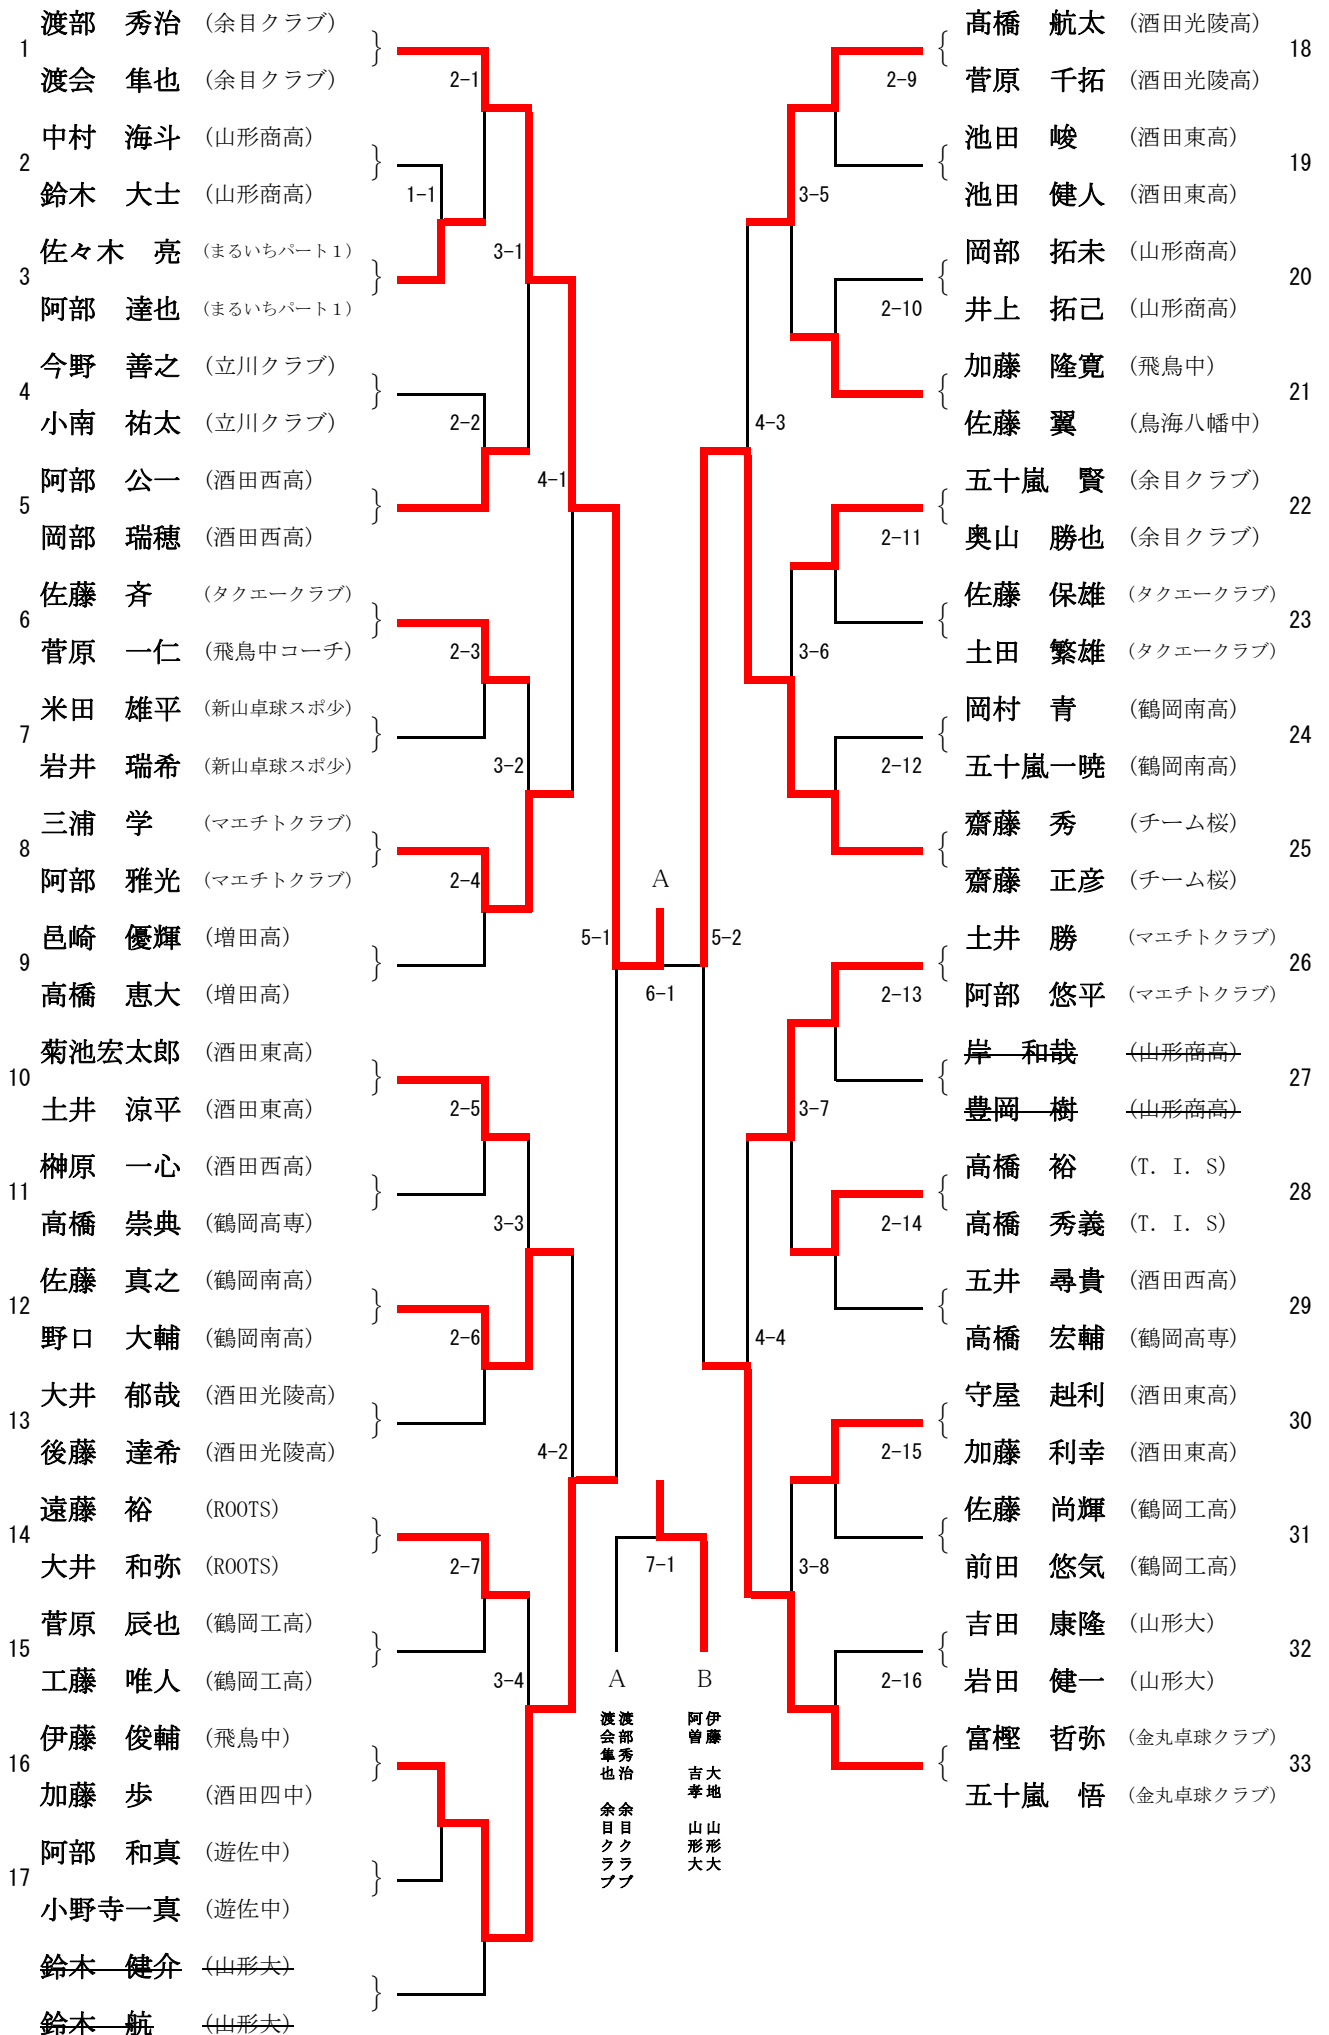

平成25年度 第22回酒田オープン選手権大会 最終結果

国体記念体育館 平成26年3月23日(日)

	男子ダブルス			
第1位	伊藤 大地	(山形大)	阿曾 吉孝	(山形大)
第2位	渡部 秀治	(余目クラブ)	渡会 隼也	(余目クラブ)
第3位	小池 修平	(金丸卓球クラブ)	秋野 哲平	(双葉クラブ)
第3位	齋藤 秀	(チーム桜)	齋藤 正彦	(チーム桜)

	女子ダブルス			
第1位	遠藤 未侑	(JHENNU)	加藤 郁実	(余目クラブ)
第2位	齋藤 歩	(酒田東高)	佐々木美南	(酒田東高)
第3位	萬年実花子	(鶴岡中央高)	冨樫まどか	(鶴岡中央高)
第3位	五十嵐小夏	(酒田四中)	齋藤 志歩	(酒田四中)

	男子シングルス		女子シングルス	
第1位	長谷川文康	(鶴風卓球クラブ)	加藤 郁実	(余目クラブ)
第2位	佐々木 剛	(酒田東高教員)	遠藤 未侑	(JHENNU)
第3位	土井 涼平	(酒田東高)	佐々木 南	(盛岡二高)
第3位	渡会 隼也	(余目クラブ)	齋藤 志歩	(酒田四中)

男子ダブルス (1)

男子ダブルス (2)

女子ダブルス (1)

女子ダブルス (2)

男子シングルス (1)

女子シングルス (1)

1 加藤 郁実 (余目クラブ)	2-1	齋藤 歩 (酒田東高)	38
2 佐々木千都瀬 (西目中)	1-1	太田 美桜 (鶴岡二中)	39
3 友野 有梨 (遊佐中)	3-1	庄司 綾菜 (酒田光陵高)	40
4 佐藤 美有 (鶴岡二中)	2-2	白崎 絵理 (遊佐中)	41
5 五十嵐小夏 (酒田四中)	4-1	鈴木 理沙 (鶴岡中央高)	42
6 今野 鈴 (仁賀保高)	2-3	高橋 真生 (JHENNU)	43
7 佐藤 亜紀 (遊佐中)	3-2	森川 瑛絵 (仁賀保高)	44
8 菅原 琴音 (鶴岡中央高)	2-4	武田 萌美 (新山スポ少)	45
9 戸沢 栞奈 (国学館高)	5-1	富樫 七海 (鶴岡中央高)	46
10 小松 夏美 (山形商高)	2-5	富樫まどか (鶴岡中央高)	47
11 瀬川 佳奈 (盛岡二高)	1-2	守屋 奏鈴 (鳥海八幡クラブ)	48
12 佐藤 愛里 (酒田光陵高)	3-3	岡部 史織 (酒田西高)	49
13 禰津 沙耶 (酒田西高)	2-6	小島 沙妃 (鶴岡三中)	50
14 長谷川真由 (鶴岡三中)	4-2	稲田 唯 (鶴岡東高)	51
15 鈴木 成美 (由利高)	2-7	加藤 美玖 (酒田三中)	52
16 小林 日南 (酒田三中)	3-4	難波 万琴 (鶴岡北高)	53
17 菊地 菜美 (新山スポ少)	1-3	白崎 志織 (遊佐中)	54
18 赤塚美由希 (遊佐中)	2-8	蘆田 淳美 (酒田西高)	55
19 鈴木 可澄 (鶴岡北高)	6-1	伊藤ちなみ (酒田光陵高)	56
20 金釜 若穂 (由利高)	2-9	佐藤みなみ (遊佐中)	57
21 菅原 未夢 (遊佐中)	1-4	白崎 ゆき (庄内総合高)	58
22 三浦貴美香 (鶴岡三中)	3-5	佐々木友恵 (由利高)	59
23 須田 千紘 (鶴岡北高)	2-10	遠田 悠奈 (鳥海八幡クラブ)	60
24 加藤 菜奈 (酒田三中)	4-3	菅原 夢 (鶴岡三中)	61
25 五十嵐 咲 (鶴岡二中)	2-11	佐藤 美波 (タクエークラブ)	62
26 真坂 華奈 (新山スポ少)	3-6	進藤 千愛 (酒田西高)	63
27 佐藤 真琴 (庄内総合高)	2-12	b y e	64
28 白畑 智絵 (酒田三中)	5-2	佐々木 南 (盛岡二高)	65
29 生田 未来 (鶴岡東高)	2-13	乙坂 莉沙 (鶴岡南高)	66
30 生石 美夏 (酒田西高)	3-7	久保田 微 (盛岡二高)	67
31 佐藤 有未 (酒田一中)	2-14	阿部 花蓮 (鶴岡二中)	68
32 菊池 碧 (盛岡二高)	4-4	小泉りょう (遊佐中)	69
33 森 うらら (大石田中)	2-15	荒生ななは (鳥海八幡クラブ)	70
34 佐藤 花夏 (酒田光陵高)	3-8	遠藤 和香 (山形商高)	71
35 佐藤みのり (増田高)	1-5	庄司 綾未 (酒田三中)	72
36 友野 晴奈 (遊佐中)	2-16	志藤あかり (鶴岡二中)	73
37 佐々木美南 (酒田東高)		阿彦 愛永 (鶴岡東高)	74