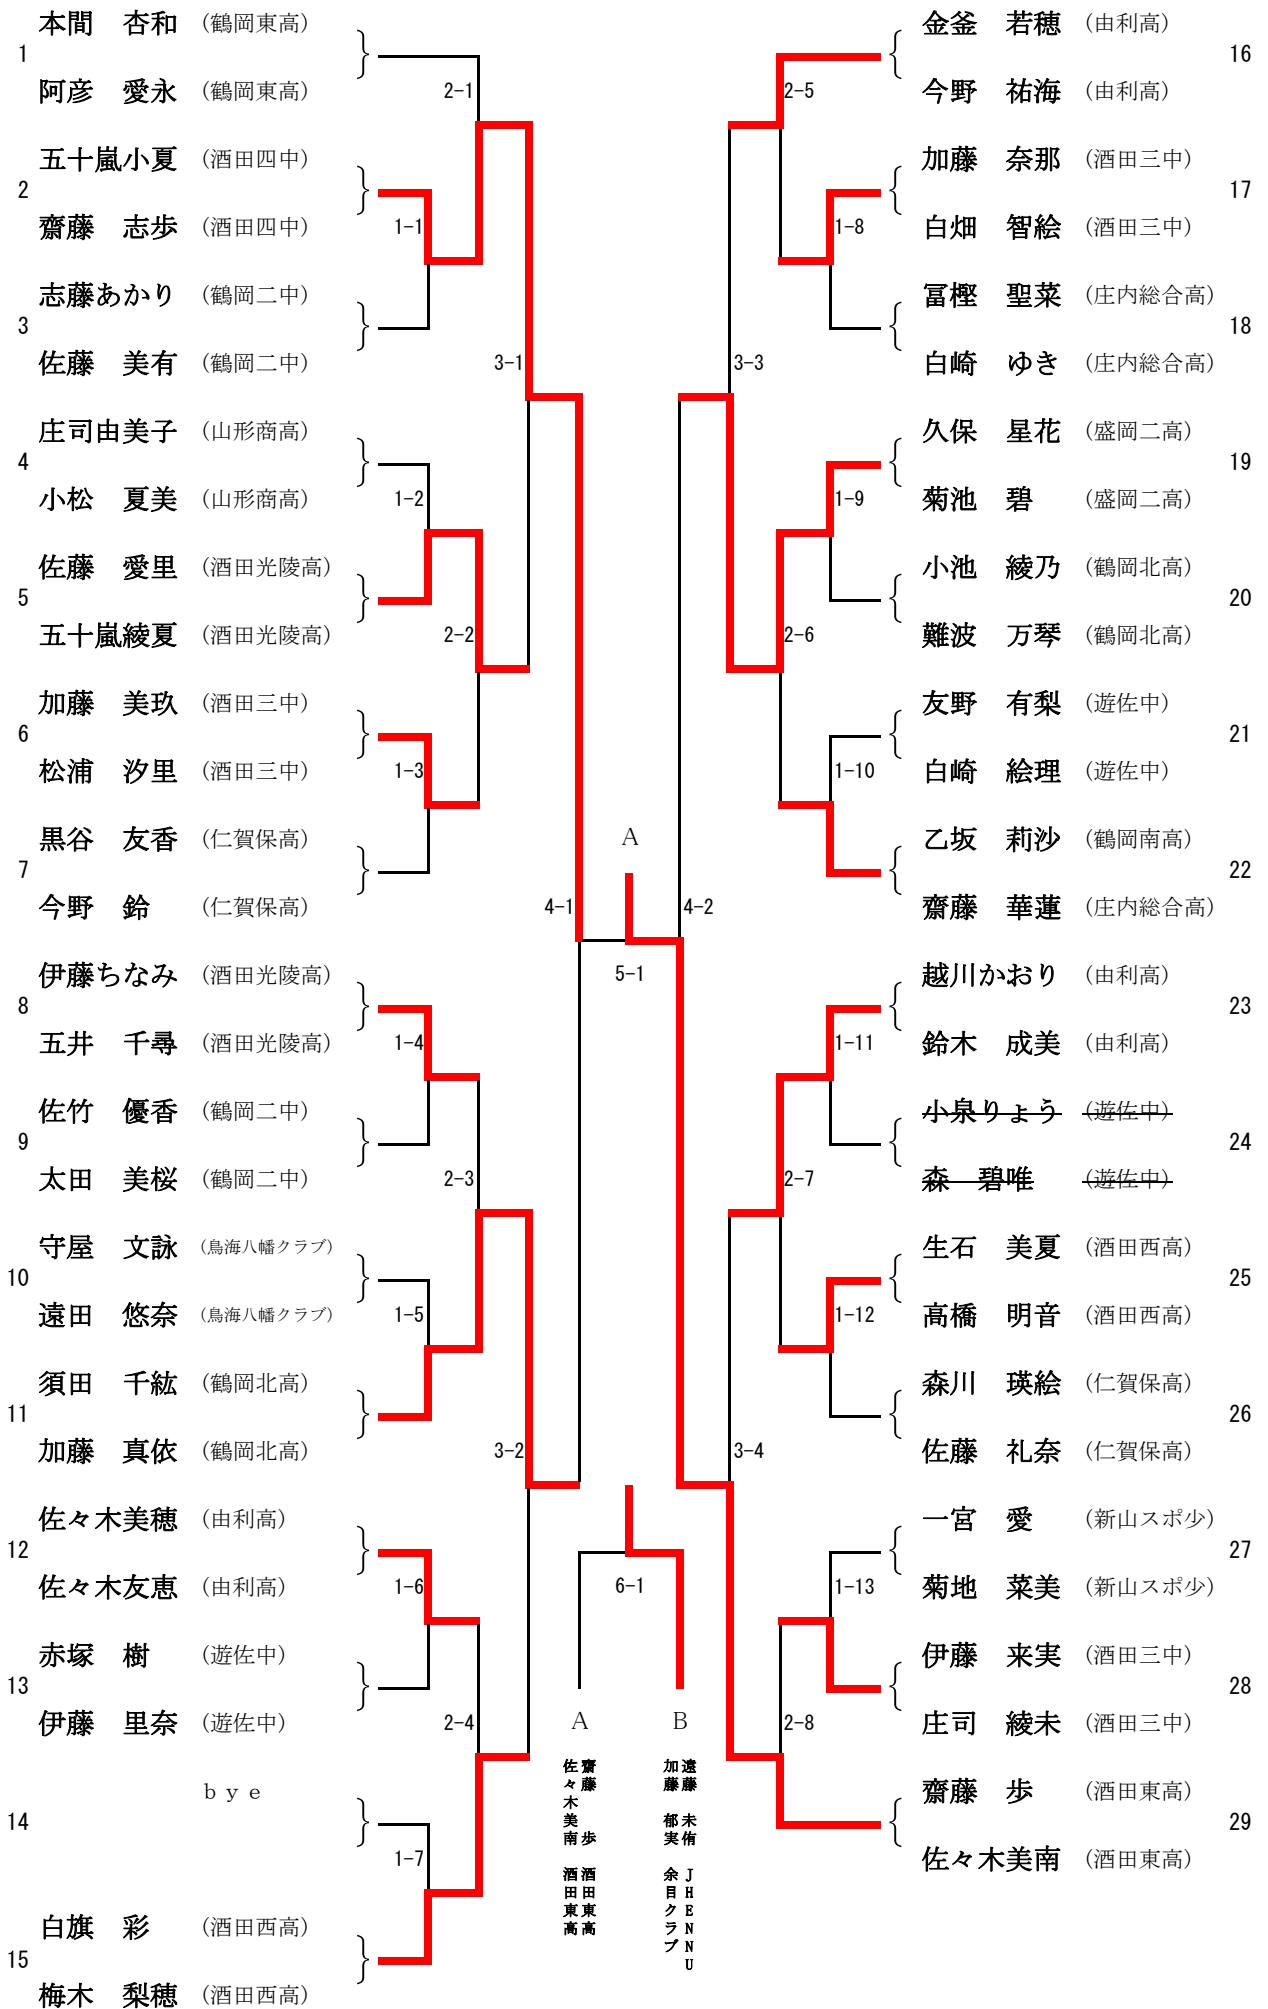

平成25年度 第22回酒田オープン選手権大会 最終結果

国体記念体育館 平成26年3月23日(日)

	男子ダブルス			
第1位	伊藤 大地	(山形大)	阿曾 吉孝	(山形大)
第2位	渡部 秀治	(余目クラブ)	渡会 隼也	(余目クラブ)
第3位	小池 修平	(金丸卓球クラブ)	秋野 哲平	(双葉クラブ)
第3位	齋藤 秀	(チーム桜)	齋藤 正彦	(チーム桜)

	女子ダブルス			
第1位	遠藤 未侑	(JHENNU)	加藤 郁実	(余目クラブ)
第2位	齋藤 歩	(酒田東高)	佐々木美南	(酒田東高)
第3位	萬年実花子	(鶴岡中央高)	冨樫まどか	(鶴岡中央高)
第3位	五十嵐小夏	(酒田四中)	齋藤 志歩	(酒田四中)

	男子シングルス		女子シングルス	
第1位	長谷川文康	(鶴風卓球クラブ)	加藤 郁実	(余目クラブ)
第2位	佐々木 剛	(酒田東高教員)	遠藤 未侑	(JHENNU)
第3位	土井 涼平	(酒田東高)	佐々木 南	(盛岡二高)
第3位	渡会 隼也	(余目クラブ)	齋藤 志歩	(酒田四中)

男子ダブルス (1)

男子ダブルス (2)

女子ダブルス (1)

女子ダブルス (2)

男子シングルス (1)

女子シングルス (1)

1 加藤 郁実 (余目クラブ)	2-1	齋藤 歩 (酒田東高)	38
2 佐々木千都瀬 (西目中)	1-1	太田 美桜 (鶴岡二中)	39
3 友野 有梨 (遊佐中)	3-1	庄司 綾菜 (酒田光陵高)	40
4 佐藤 美有 (鶴岡二中)	2-2	白崎 絵理 (遊佐中)	41
5 五十嵐小夏 (酒田四中)	4-1	鈴木 理沙 (鶴岡中央高)	42
6 今野 鈴 (仁賀保高)	2-3	高橋 真生 (JHENNU)	43
7 佐藤 亜紀 (遊佐中)	3-2	森川 瑛絵 (仁賀保高)	44
8 菅原 琴音 (鶴岡中央高)	2-4	武田 萌美 (新山スポ少)	45
9 戸沢 栞奈 (国学館高)	5-1	富樫 七海 (鶴岡中央高)	46
10 小松 夏美 (山形商高)	2-5	富樫まどか (鶴岡中央高)	47
11 瀬川 佳奈 (盛岡二高)	1-2	守屋 奏鈴 (鳥海八幡クラブ)	48
12 佐藤 愛里 (酒田光陵高)	3-3	岡部 史織 (酒田西高)	49
13 禰津 沙耶 (酒田西高)	2-6	小島 沙妃 (鶴岡三中)	50
14 長谷川真由 (鶴岡三中)	4-2	稲田 唯 (鶴岡東高)	51
15 鈴木 成美 (由利高)	2-7	加藤 美玖 (酒田三中)	52
16 小林 日南 (酒田三中)	3-4	難波 万琴 (鶴岡北高)	53
17 菊地 菜美 (新山スポ少)	1-3	白崎 志織 (遊佐中)	54
18 赤塚美由希 (遊佐中)	2-8	蘆田 淳美 (酒田西高)	55
19 鈴木 可澄 (鶴岡北高)	6-1	伊藤ちなみ (酒田光陵高)	56
20 金釜 若穂 (由利高)	2-9	佐藤みなみ (遊佐中)	57
21 菅原 未夢 (遊佐中)	1-4	白崎 ゆき (庄内総合高)	58
22 三浦貴美香 (鶴岡三中)	3-5	佐々木友恵 (由利高)	59
23 須田 千紘 (鶴岡北高)	2-10	遠田 悠奈 (鳥海八幡クラブ)	60
24 加藤 菜奈 (酒田三中)	4-3	菅原 夢 (鶴岡三中)	61
25 五十嵐 咲 (鶴岡二中)	2-11	佐藤 美波 (タクエークラブ)	62
26 真坂 華奈 (新山スポ少)	3-6	進藤 千愛 (酒田西高)	63
27 佐藤 真琴 (庄内総合高)	2-12	b y e	64
28 白畑 智絵 (酒田三中)	5-2	佐々木 南 (盛岡二高)	65
29 生田 未来 (鶴岡東高)	2-13	乙坂 莉沙 (鶴岡南高)	66
30 生石 美夏 (酒田西高)	3-7	久保田 微 (盛岡二高)	67
31 佐藤 有未 (酒田一中)	2-14	阿部 花蓮 (鶴岡二中)	68
32 菊池 碧 (盛岡二高)	4-4	小泉りょう (遊佐中)	69
33 森 うらら (大石田中)	2-15	荒生ななは (鳥海八幡クラブ)	70
34 佐藤 花夏 (酒田光陵高)	3-8	遠藤 和香 (山形商高)	71
35 佐藤みのり (増田高)	1-5	庄司 綾未 (酒田三中)	72
36 友野 晴奈 (遊佐中)	2-16	志藤あかり (鶴岡二中)	73
37 佐々木美南 (酒田東高)		阿彦 愛永 (鶴岡東高)	74