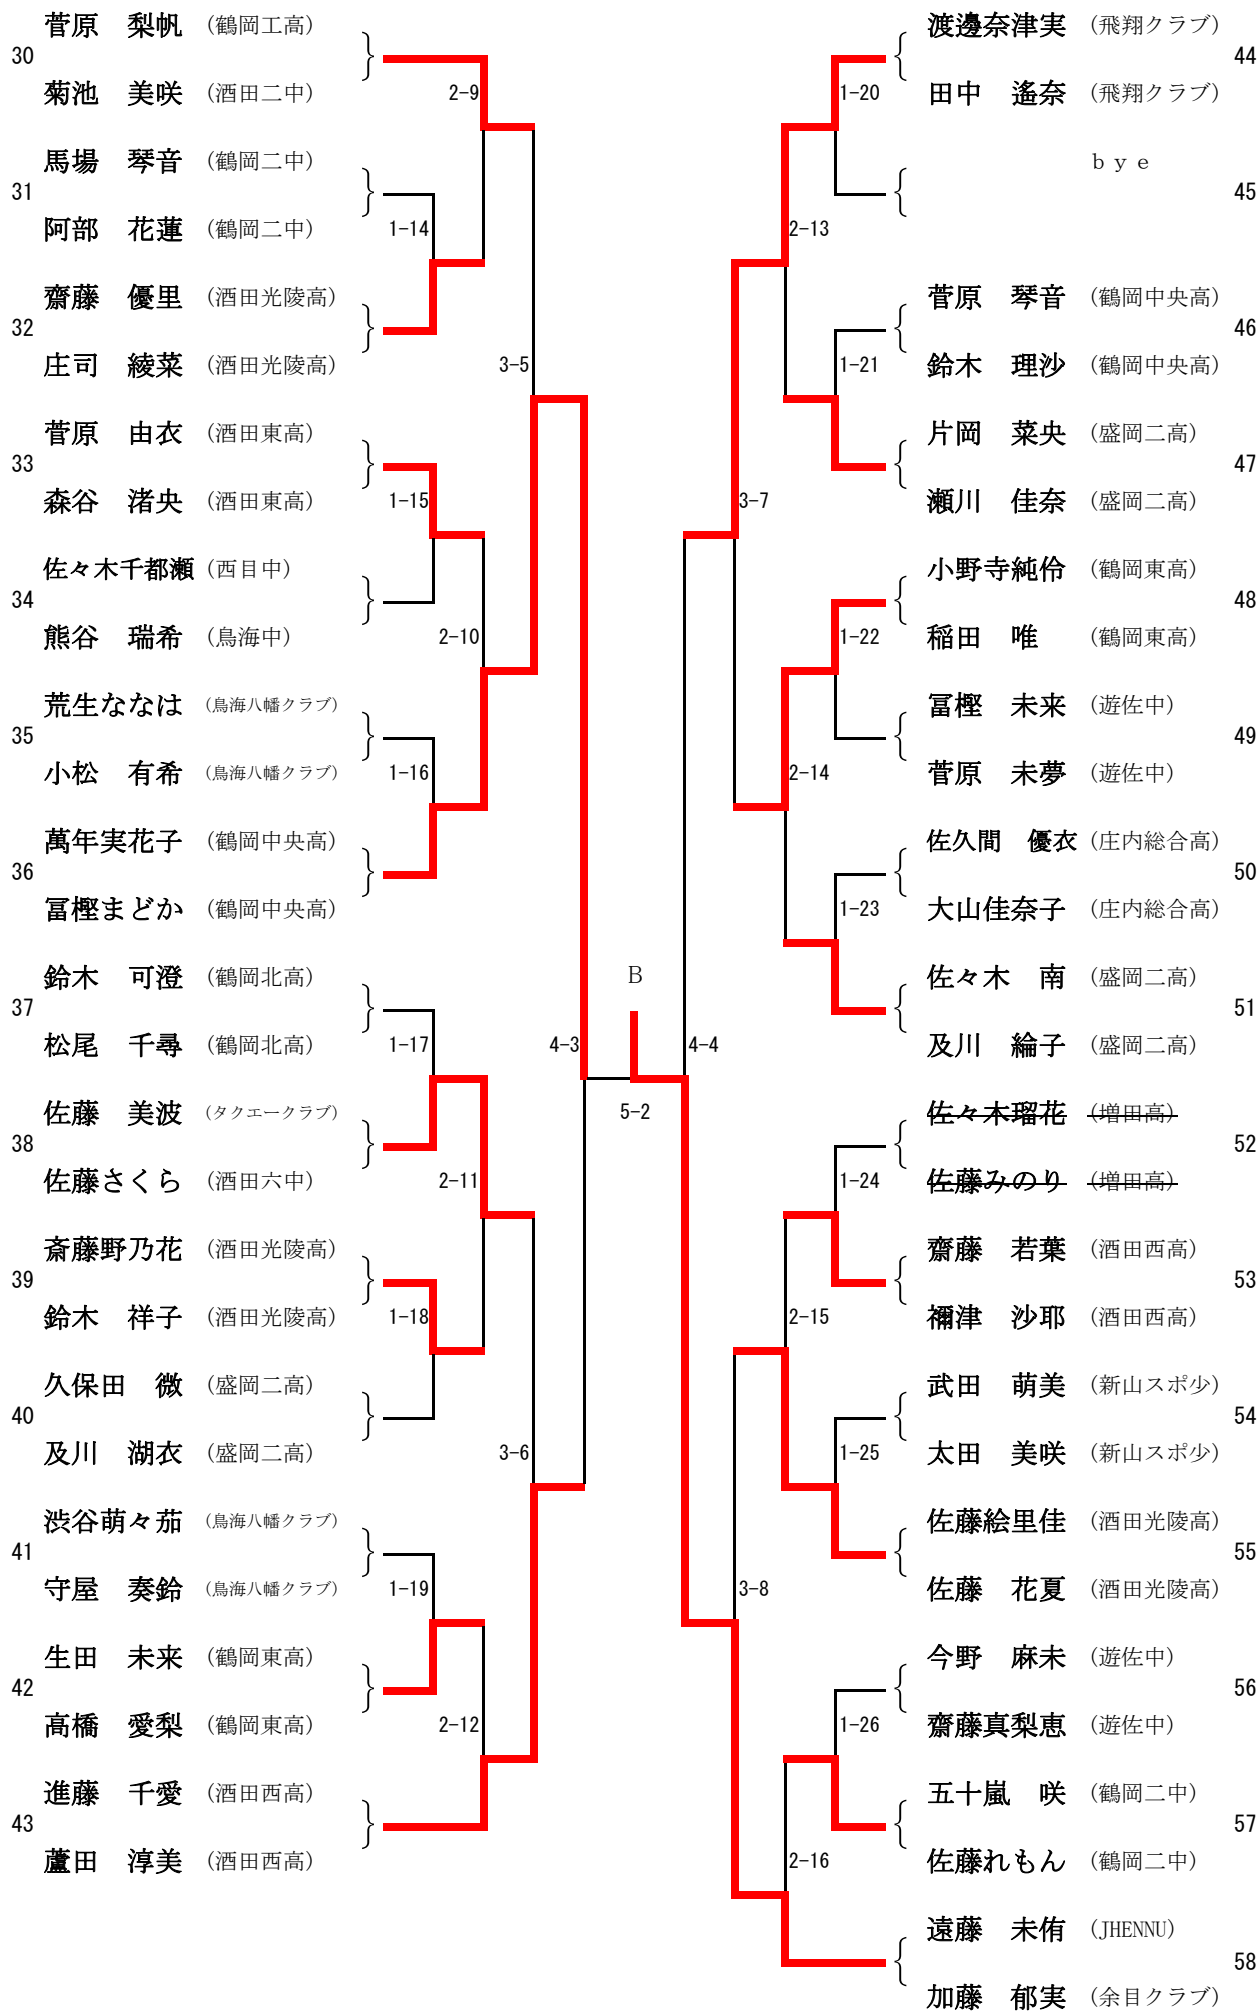

平成25年度 第22回酒田オープン選手権大会 最終結果

国体記念体育館 平成26年3月23日(日)

	男子ダブルス			
第1位	伊藤 大地	(山形大)	阿曾 吉孝	(山形大)
第2位	渡部 秀治	(余目クラブ)	渡会 隼也	(余目クラブ)
第3位	小池 修平	(金丸卓球クラブ)	秋野 哲平	(双葉クラブ)
第3位	齋藤 秀	(チーム桜)	齋藤 正彦	(チーム桜)

	女子ダブルス			
第1位	遠藤 未侑	(JHENNU)	加藤 郁実	(余目クラブ)
第2位	齋藤 歩	(酒田東高)	佐々木美南	(酒田東高)
第3位	萬年実花子	(鶴岡中央高)	冨樫まどか	(鶴岡中央高)
第3位	五十嵐小夏	(酒田四中)	齋藤 志歩	(酒田四中)

	男子シングルス		女子シングルス	
第1位	長谷川文康	(鶴風卓球クラブ)	加藤 郁実	(余目クラブ)
第2位	佐々木 剛	(酒田東高教員)	遠藤 未侑	(JHENNU)
第3位	土井 涼平	(酒田東高)	佐々木 南	(盛岡二高)
第3位	渡会 隼也	(余目クラブ)	齋藤 志歩	(酒田四中)

男子ダブルス (1)

男子ダブルス (2)

女子ダブルス (1)

女子ダブルス (2)

男子シングルス (1)

女子シングルス (1)

1 加藤 郁実 (余目クラブ)	2-1	齋藤 歩 (酒田東高)	38
2 佐々木千都瀬 (西目中)	1-1	太田 美桜 (鶴岡二中)	39
3 友野 有梨 (遊佐中)	3-1	庄司 綾菜 (酒田光陵高)	40
4 佐藤 美有 (鶴岡二中)	2-2	白崎 絵理 (遊佐中)	41
5 五十嵐小夏 (酒田四中)	4-1	鈴木 理沙 (鶴岡中央高)	42
6 今野 鈴 (仁賀保高)	2-3	高橋 真生 (JHENNU)	43
7 佐藤 亜紀 (遊佐中)	3-2	森川 瑛絵 (仁賀保高)	44
8 菅原 琴音 (鶴岡中央高)	2-4	武田 萌美 (新山スポ少)	45
9 戸沢 栞奈 (国学館高)	5-1	富樫 七海 (鶴岡中央高)	46
10 小松 夏美 (山形商高)	2-5	富樫まどか (鶴岡中央高)	47
11 瀬川 佳奈 (盛岡二高)	1-2	守屋 奏鈴 (鳥海八幡クラブ)	48
12 佐藤 愛里 (酒田光陵高)	3-3	岡部 史織 (酒田西高)	49
13 禰津 沙耶 (酒田西高)	2-6	小島 沙妃 (鶴岡三中)	50
14 長谷川真由 (鶴岡三中)	4-2	稲田 唯 (鶴岡東高)	51
15 鈴木 成美 (由利高)	2-7	加藤 美玖 (酒田三中)	52
16 小林 日南 (酒田三中)	3-4	難波 万琴 (鶴岡北高)	53
17 菊地 菜美 (新山スポ少)	1-3	白崎 志織 (遊佐中)	54
18 赤塚美由希 (遊佐中)	2-8	蘆田 淳美 (酒田西高)	55
19 鈴木 可澄 (鶴岡北高)	6-1	伊藤ちなみ (酒田光陵高)	56
20 金釜 若穂 (由利高)	2-9	佐藤みなみ (遊佐中)	57
21 菅原 未夢 (遊佐中)	1-4	白崎 ゆき (庄内総合高)	58
22 三浦貴美香 (鶴岡三中)	3-5	佐々木友恵 (由利高)	59
23 須田 千紘 (鶴岡北高)	2-10	遠田 悠奈 (鳥海八幡クラブ)	60
24 加藤 菜奈 (酒田三中)	4-3	菅原 夢 (鶴岡三中)	61
25 五十嵐 咲 (鶴岡二中)	2-11	佐藤 美波 (タクエークラブ)	62
26 真坂 華奈 (新山スポ少)	3-6	進藤 千愛 (酒田西高)	63
27 佐藤 真琴 (庄内総合高)	2-12	b y e	64
28 白畑 智絵 (酒田三中)	5-2	佐々木 南 (盛岡二高)	65
29 生田 未来 (鶴岡東高)	2-13	乙坂 莉沙 (鶴岡南高)	66
30 生石 美夏 (酒田西高)	3-7	久保田 微 (盛岡二高)	67
31 佐藤 有未 (酒田一中)	2-14	阿部 花蓮 (鶴岡二中)	68
32 菊池 碧 (盛岡二高)	4-4	小泉りょう (遊佐中)	69
33 森 うらら (大石田中)	2-15	荒生ななは (鳥海八幡クラブ)	70
34 佐藤 花夏 (酒田光陵高)	3-8	遠藤 和香 (山形商高)	71
35 佐藤みのり (増田高)	1-5	庄司 綾未 (酒田三中)	72
36 友野 晴奈 (遊佐中)	2-16	志藤あかり (鶴岡二中)	73
37 佐々木美南 (酒田東高)		阿彦 愛永 (鶴岡東高)	74