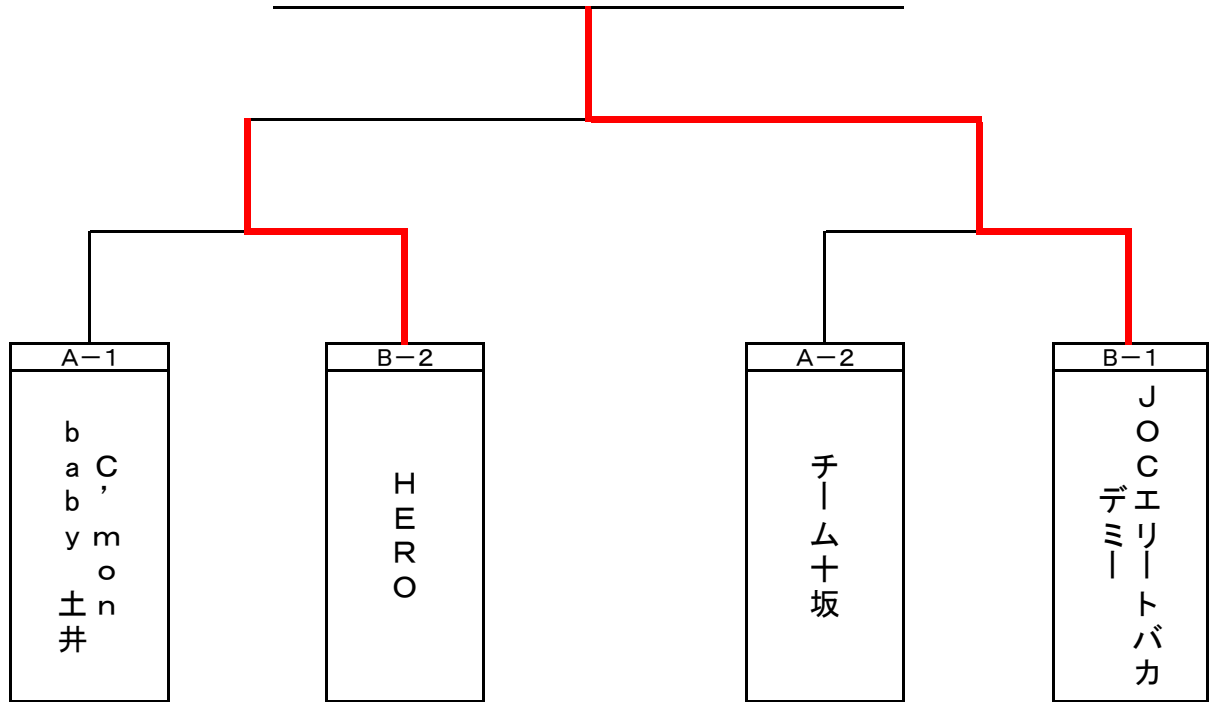

< 1部 決勝トーナメント >

優勝 JOCエリートバカデミー