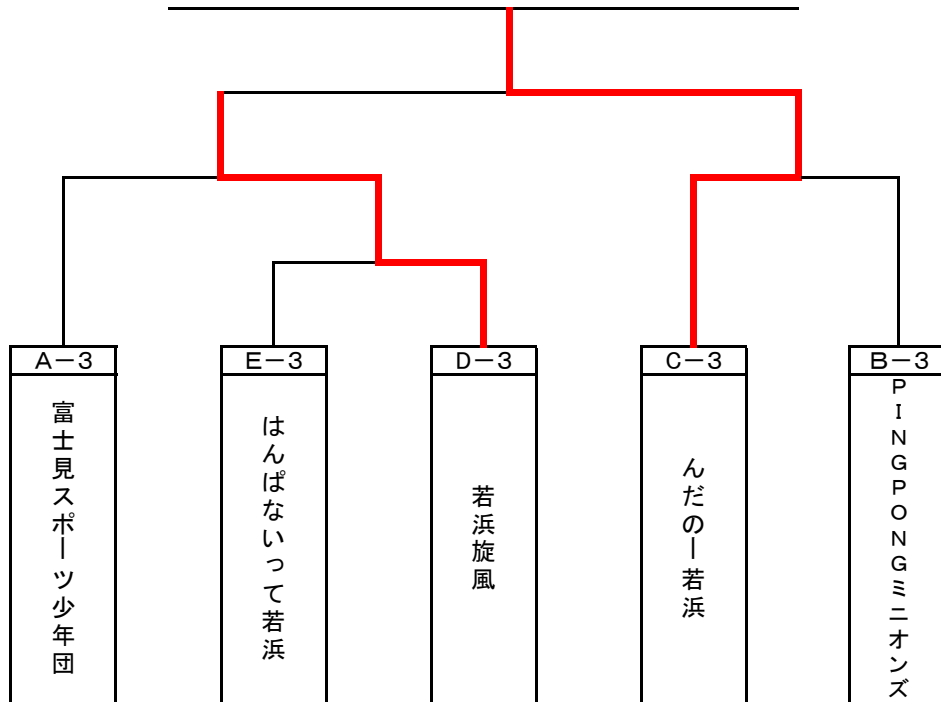

# 第26回 バタフライ・ダブルス・チームカップ酒田大会

日 時 平成30年12月23日(日)

場 所 酒田市八幡体育館

## < 2部 決勝トーナメント >

優勝 チーム酒田

< 1部 友好トーナメント >

おっさんずラブ

< 2部 友好トーナメント >

んだのー若浜