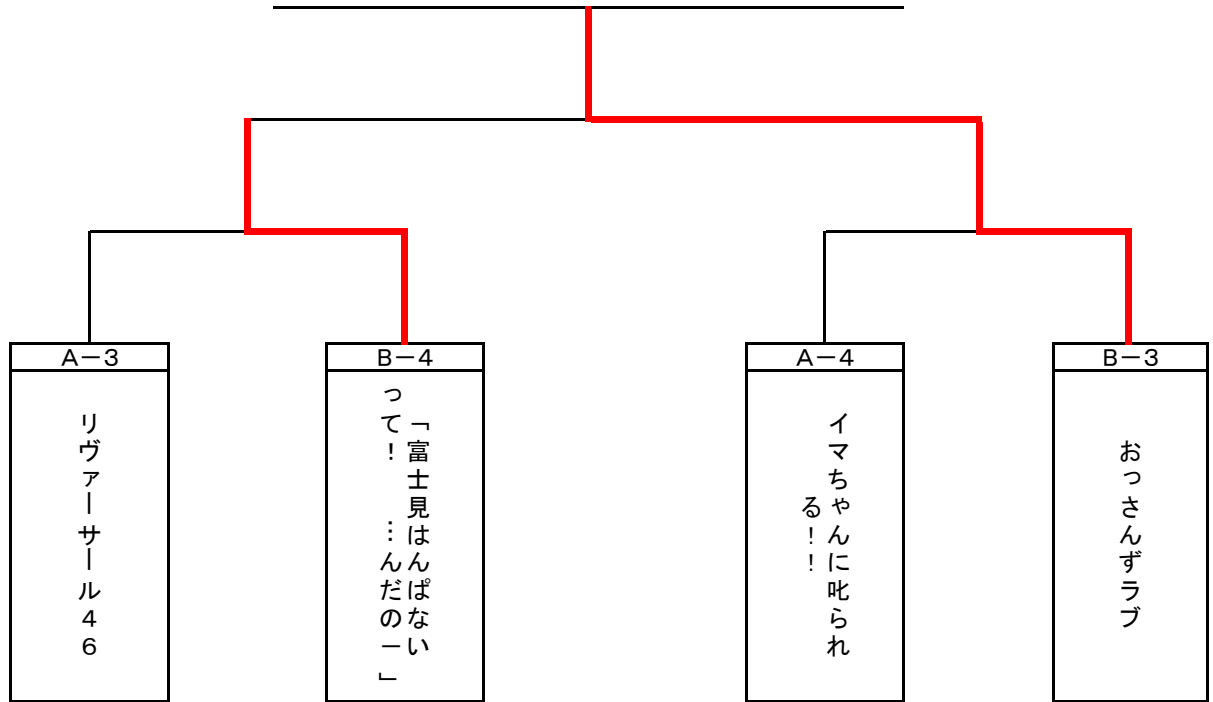

< 1部 友好トーナメント >

おっさんずラブ