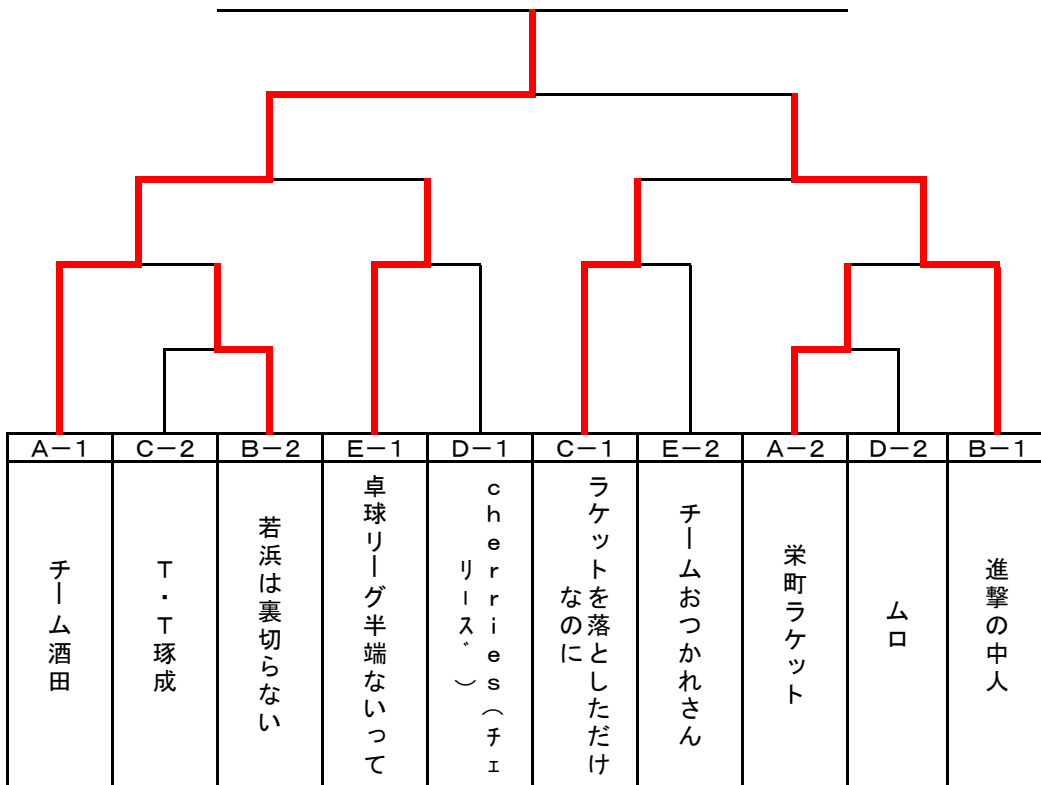

< 2部 決勝トーナメント >

優勝 チーム酒田