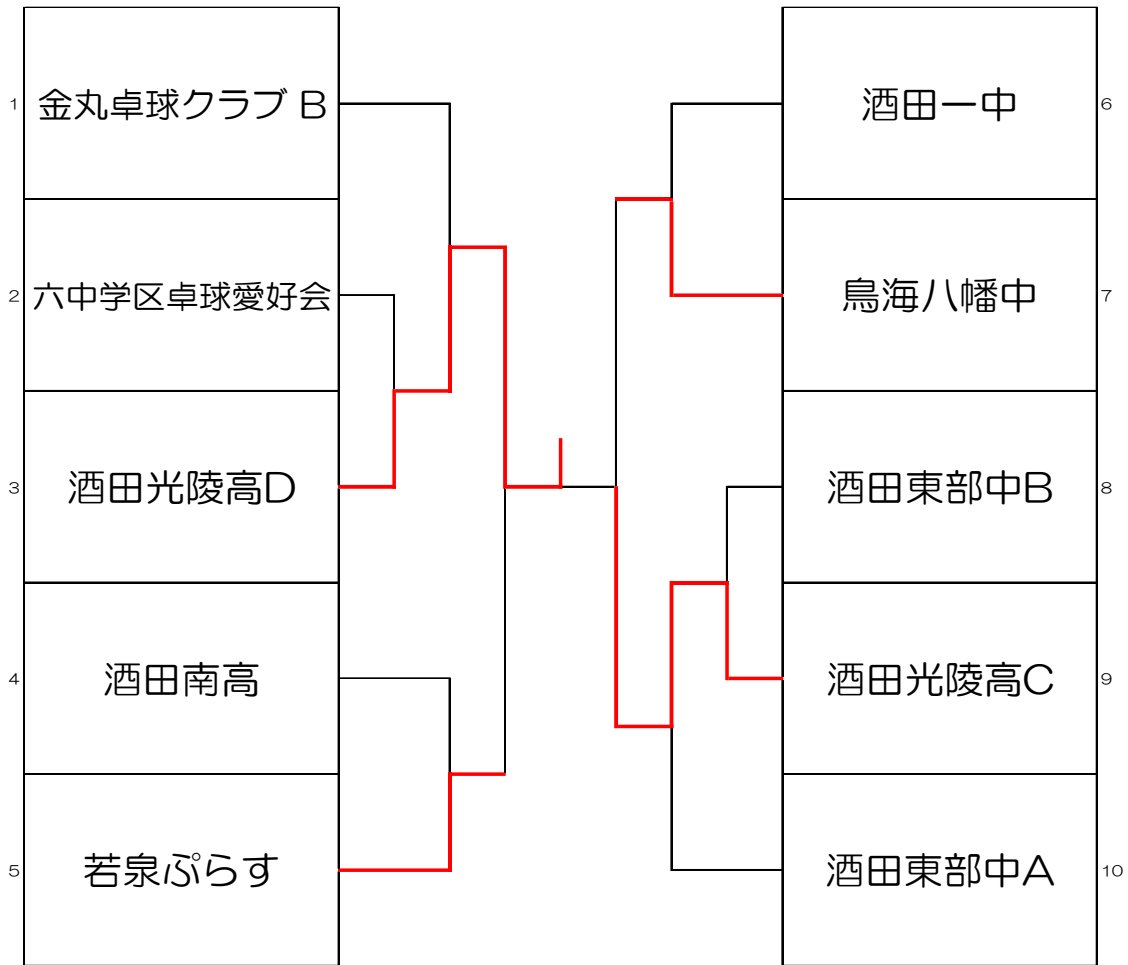

友好トーナメントB
男子の部（予選リーグ3位）

友好リーグB
女子の部（予選リーグ3位）

	チーム名	A3	B3	C3	C4	勝/敗	順位
A3	鳥海八幡中		○ 3-2	× 2-3	× 2-3	1/2	4
B3	酒田東部中	× 2-3		× 0-3	○ 3-2	1/2	2
C3	酒田光陵高	○ 3-2	○ 3-0		○ 3-0	3/0	1
C4	六中学区 卓球愛好会	○ 3-2	× 2-3	× 0-3		1/2	3

2位～4位は、ゲーム得失率による