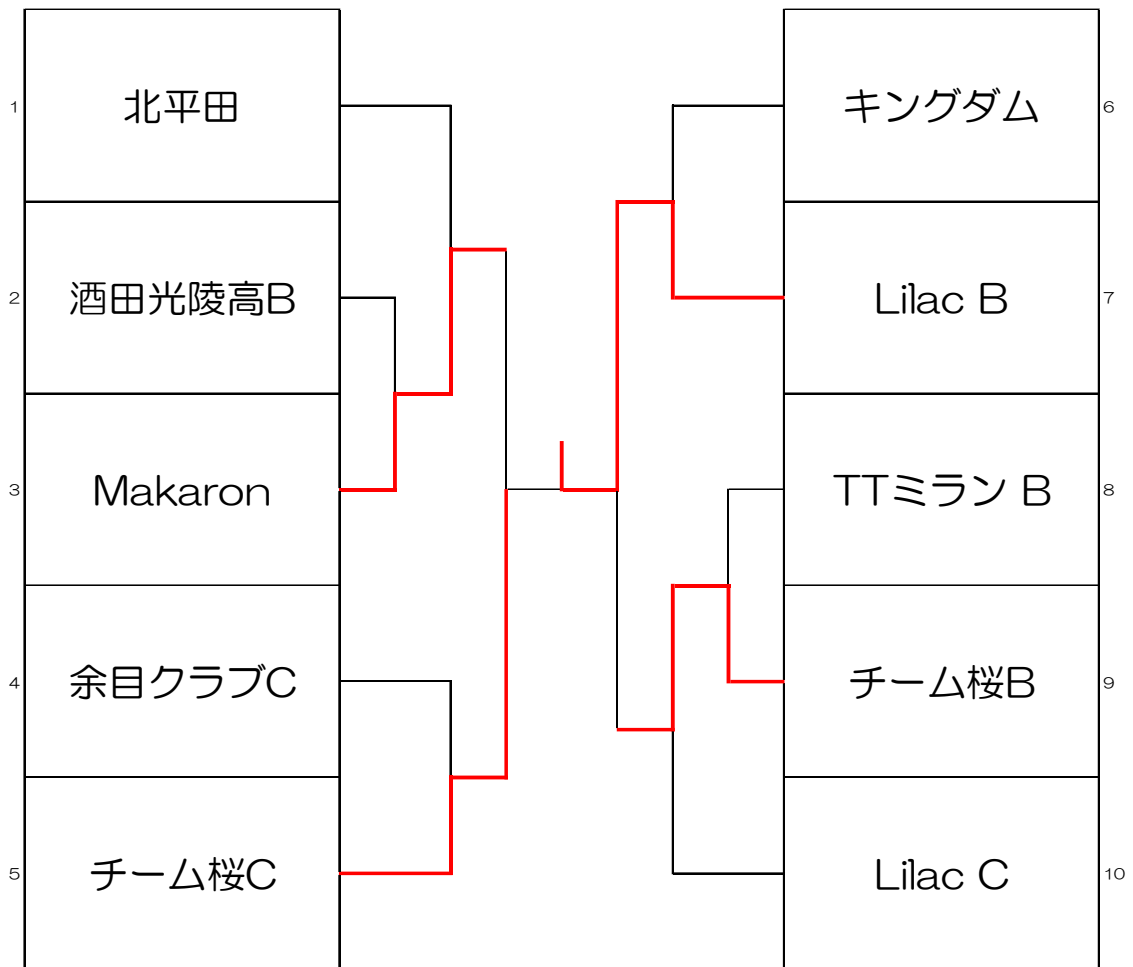

友好トーナメントA
男子の部（予選リーグ2位）

友好リーグA
女子の部（予選リーグ2位）

	チーム名	A2	B2	C2	勝/敗	順位
A2	エンカロス		×	×	0/2	3
B2	鶴岡三中	○		×	1/1	2
C2	TTミラン	○	○		2/0	1