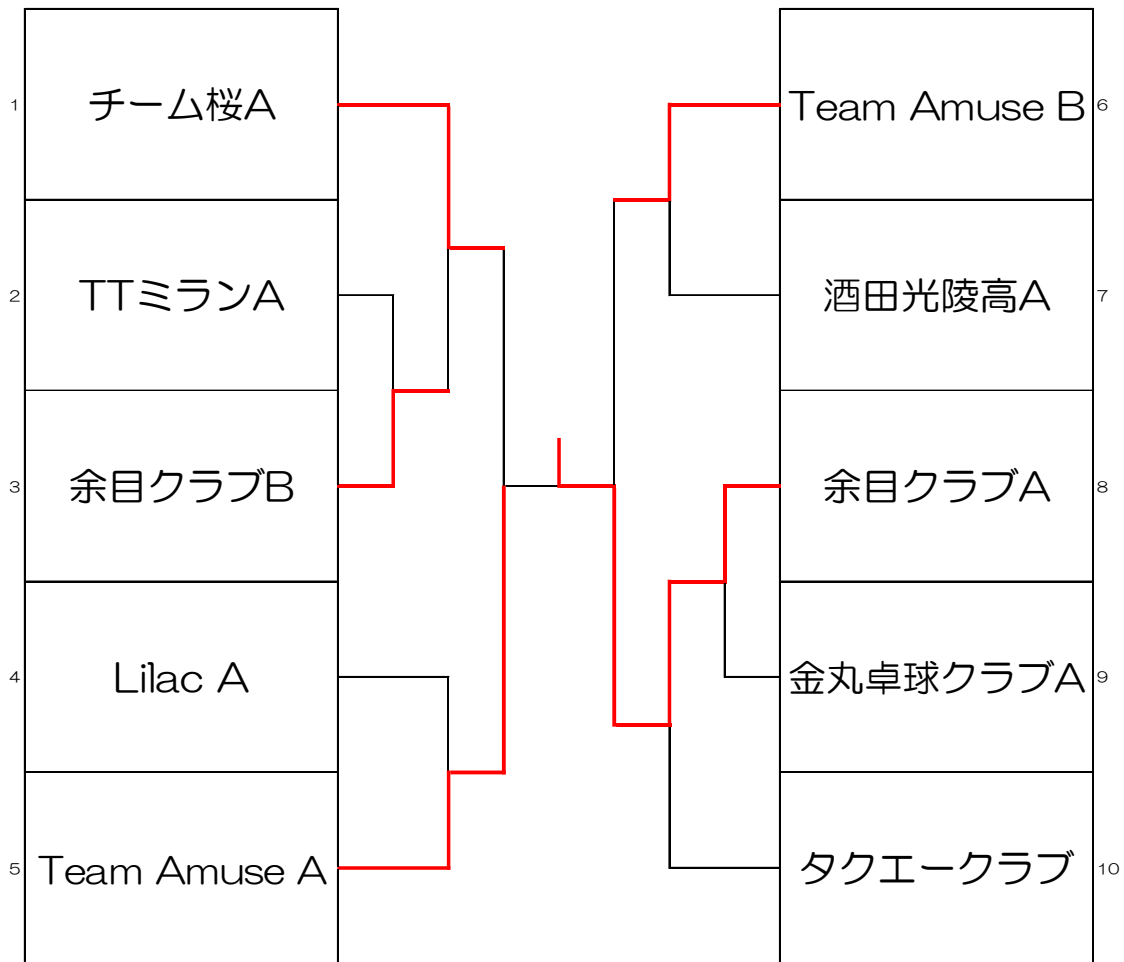

決勝トーナメント
男子の部（予選リーグ1位）

決勝リーグ
女子の部（予選リーグ1位）

	チーム名	A1	B1	C1	勝/敗	順位
A1	きらり川南 スポーククラブ		×	○	1/1	2
B1	チーム マニアック	○		○	2/0	1
C1	Makaron	×	×		0/2	3