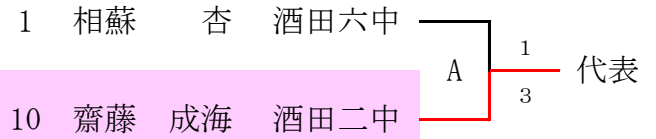

各代表決定戦
*シングルスはベスト8敗退選手間4人で、抽選して対戦相手を決定。
*ダブルスは準決勝敗退ペアで対戦。

14歳以下男子シングルス代表7人

14歳以下女子シングルス代表7人