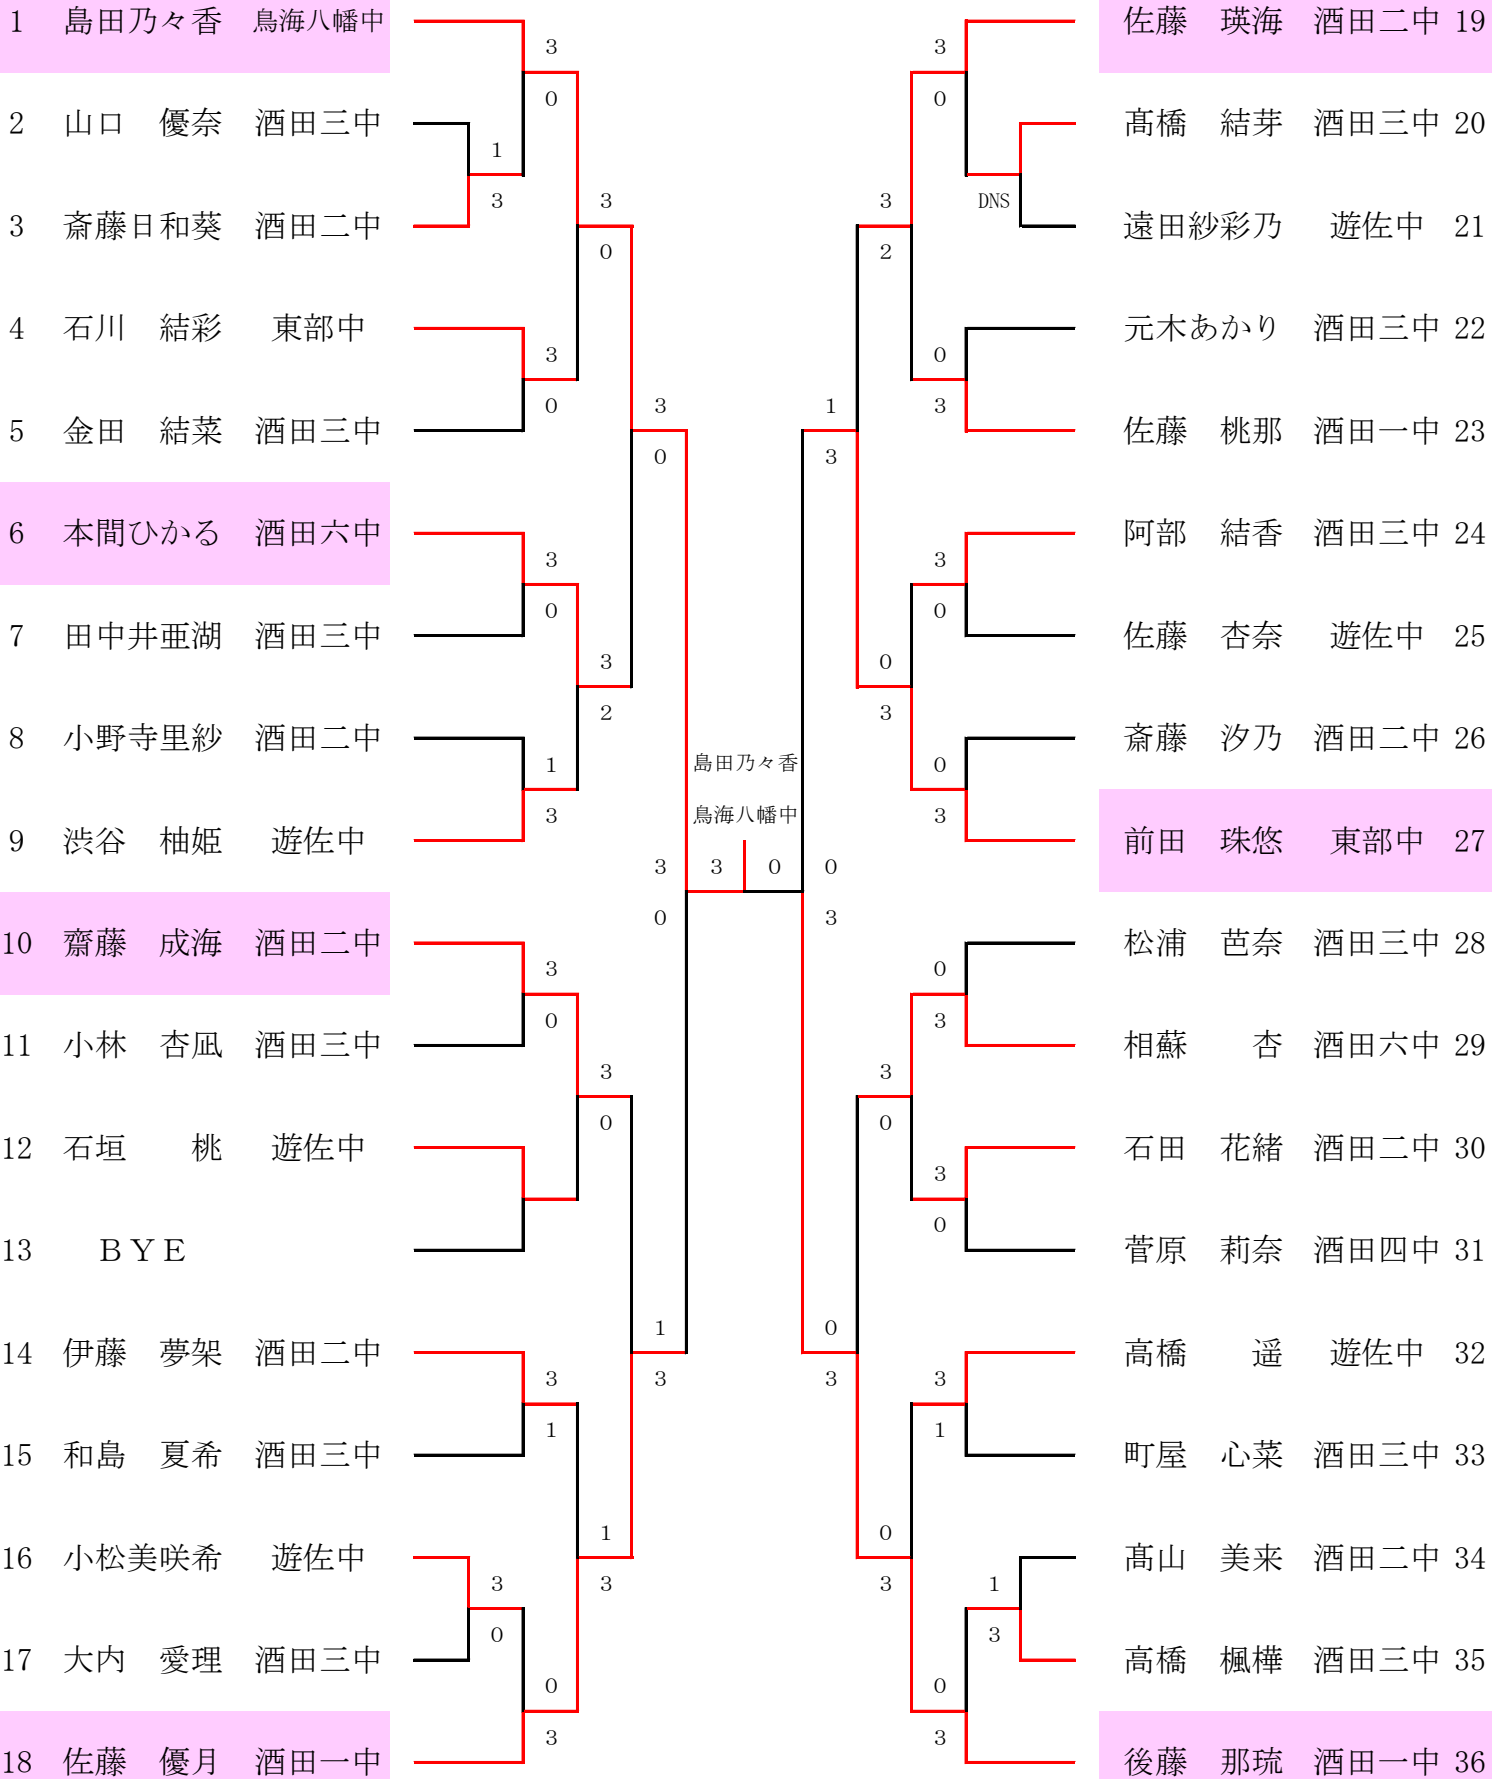

地区推薦 池田 結愛 (きらり川南SC)

14歳以下女子シングルス

カデット男子ダブルス

1	菅原 大幹 金子 博哉	三中・一中																	来生 凜紀 大川 慧	酒田一中	14	
2	白幡 大登 阿部 泰斗	酒田四中																	三橋 航汰 伊藤 純也	酒田二中	15	
3	BYE																		菅谷 羚王 佐藤 暖太	東部中	16	
4	佐藤 琉海 藤田 蓮生	遊佐中																	本間 悠飛 進藤 滉大	酒田一中	17	
5	齊藤 心平 齋藤 義暉	酒田一中																	土門 由喜 高橋 隼颯	遊佐中	18	
6	赤塚 琉斗 平 幸芽	酒田六中																	菅原大幹 金子博哉 三中・一中	青塚 琥珀 進藤 望来	酒田四中	19
7	迫口 明寛 岸 宗弥	東部中																		奥山 翔太 鈴木 丈智	酒田一中	20
8	阿部 快星 高橋 希晏	酒田二中																		高橋 悠雅 藤原光祐斗	遊佐中	21
9	齋藤 汰雅 五十嵐 遼太	東部中																		小林 奏太 北川 大悟	東部中	22
10	森永 雄仁 大沼 陽	酒田一中																		奥山 湊 水野 真楓	酒田三中	23
11	池田 悠人 大瀧 尚	酒田六中																		富樫 圭太 石垣 万里	遊佐中	24
12	佐藤 魁 加藤 旬	酒田四中																		橘 悠宇 吉泉 優	酒田四中	25
13	太田 珠於 高橋 彪夏	遊佐中																		長谷川航太 阿部 瑞己	酒田六中	26