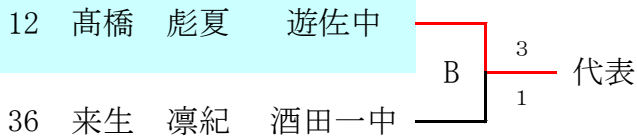

各代表決定戦
*シングルスはベスト8敗退選手間4人で、抽選して対戦相手を決定。
*ダブルスは準決勝敗退ペアで対戦。

14歳以下男子シングルス代表7人

14歳以下女子シングルス代表7人