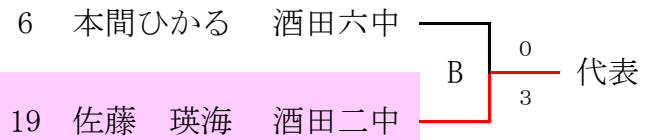

各代表決定戦
*シングルスはベスト8敗退選手間4人で、抽選して対戦相手を決定。
*ダブルスは準決勝敗退ペアで対戦。

14歳以下男子シングルス代表7人

14歳以下女子シングルス代表7人