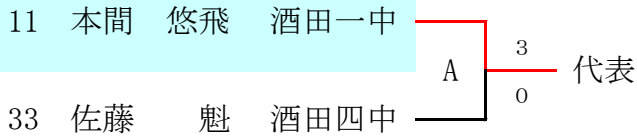

各代表決定戦
*シングルスはベスト8敗退選手間4人で、抽選して対戦相手を決定。
*ダブルスは準決勝敗退ペアで対戦。

14歳以下男子シングルス代表7人

14歳以下女子シングルス代表7人