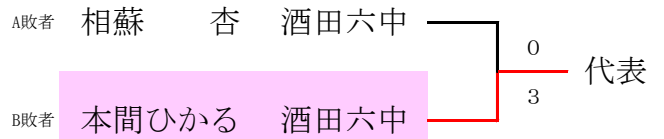

各代表決定戦
*シングルスはベスト8敗退選手間4人で、抽選して対戦相手を決定。
*ダブルスは準決勝敗退ペアで対戦。

14歳以下男子シングルス代表7人

14歳以下女子シングルス代表7人