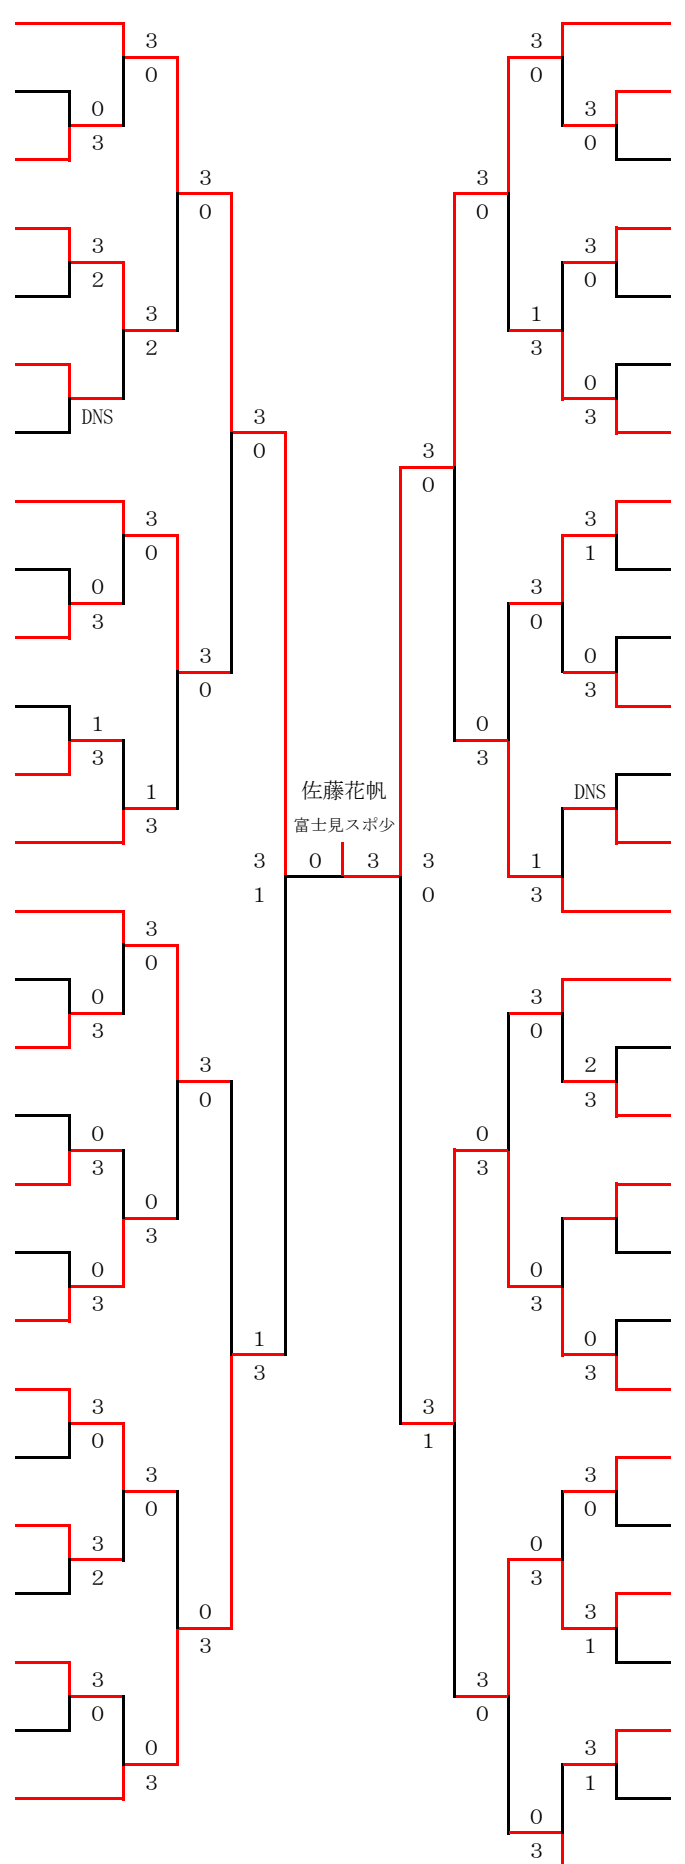

令和4年度 県卓球選手権大会カデットの部地区予選 8/6 (土)

地区推薦			県推薦 地区推薦		
1	佐藤亮太郎	酒田四中	1	菅原 大幹	酒田三中
2	齊藤 来希	酒田四中	2	金子 博哉	酒田一中
			3	今井 魁虹	酒田四中

県推薦			地区推薦		
1	榎本 佳純	きらり川南SC	1	池田 結愛	きらり川南SC
2	田村 咲葵	きらり川南SC			

地区代表

13歳以下男子シングルス			14歳以下男子シングルス		
優勝	大川 慧	酒田一中	優勝	後藤 大和	鳥海八幡中
2位	進藤 滉大	酒田一中	2位	長谷川航太	酒田六中
3位	今井 陽貴	亀ヶ崎スポ少	3位	渡會 煌	きらり川南SC
3位	太田 珠於	遊佐中	3位	阿部 瑞己	酒田六中
ベスト6	奥山 湊	酒田三中	ベスト6	高橋 彪夏	遊佐中
ベスト6	水野 真楓	酒田三中	ベスト6	本間 悠飛	酒田一中
ベスト8	大沼 陽	酒田一中	ベスト7	来生 凜紀	酒田一中
ベスト8	栗田 慎大	酒田三中	ベスト8	佐藤 魁	酒田四中

男子ダブルス		
優勝	菅原 大幹 金子 博哉	酒田三中 酒田一中
2位	長谷川航太 阿部 瑞己	酒田六中
3位	太田 珠於 高橋 彪夏	遊佐中
3位	来生 凜紀 大川 慧	酒田一中

女子ダブルス		
優勝	佐藤 優月 佐藤 桃那	酒田一中
2位	佐藤 瑛海 佐藤 湖夏	酒田二中
3位	後藤 那琉 島田乃々香	酒田一中 鳥海八幡中
3位	五十嵐有紗 高橋 想空	若浜スポ少

おめでとうございます。地区代表として県大会でも頑張ってください。

令和4年8月6日(土)

国体記念体育館

地区推薦 佐藤亮太郎(酒田四中)  
齊藤 來希(酒田四中)

13歳以下男子シングルス

県推薦 菅原 大幹(酒田三中) 金子 博哉(酒田一中)  
地区推薦 今井 魁虹(酒田四中)

14歳以下男子シングルス

1	阿部 瑞己	酒田六中		渡會 煌	きらり川南SC	24
2	板垣 皓大	酒田三中		平 幸芽	酒田六中	25
3	渋谷 太楊	酒田一中		堀 幸継	鳥海八幡中	26
4	土門 由喜	遊佐中		矢作 遼太	酒田三中	27
5	青塚 琥珀	酒田四中		鈴木 丈智	酒田一中	28
6	藤井 悠希	酒田三中		佐藤 琉海	遊佐中	29
7	高橋 悠雅	遊佐中		迫口 明寛	東部中	30
8	三橋 航汰	酒田二中		池田 悠人	酒田六中	31
9	岸 宗弥	東部中		五十嵐生稀	酒田三中	32
10	大瀧 尚	酒田六中		佐藤 魁	酒田四中	33
11	本間 悠飛	酒田一中		伊藤 琳句	遊佐中	34
12	高橋 彪夏	遊佐中		奥山 翔太	酒田一中	35
13	関 優太	酒田三中		来生 凜紀	酒田一中	36
14	佐々木日月	酒田六中		高橋 隼颯	遊佐中	37
15	兵藤 永智	鳥海八幡中		佐々木彪琉	酒田三中	38
16	森永 雄仁	酒田一中		石井 孝弥	酒田六中	39
17	今野 匠真	酒田三中		BYE		40
18	佐藤 一輝	酒田四中		伊藤 純也	酒田二中	41
19	山田 将斗	酒田三中		岡部 琉摩	酒田三中	42
20	藤田 蓮生	遊佐中		赤塚 琉斗	酒田六中	43
21	五十嵐 伶	酒田一中		藤原光祐斗	遊佐中	44
22	阿部 快星	酒田二中		加藤 旬	酒田四中	45
23	長谷川航太	酒田六中		後藤 大和	鳥海八幡中	46

県推薦 榎本 佳純 (きらり川南SC) 田村 咲葵 (きらり川南SC)

国体記念体育館

13歳以下女子シングルス

- 1 阿部 紗也 遊佐中
- 2 菊地 美佑 酒田三中
- 3 後藤 舞羽 鳥海八幡中
- 4 小松原 唯 酒田三中
- 5 佐藤 樹 琢成スポ少
- 6 齋藤 愛紗 亀ヶ崎スポ少
- 7 齋藤 星奏 酒田四中
- 8 櫻田 莉緒 東部中
- 9 尾形 仁虹 酒田三中
- 10 菅原 梨那 富士見スポ少
- 11 直井 桃子 酒田三中
- 12 高橋 陽彩 酒田四中
- 13 稲泉 色羽 酒田六中
- 14 高橋 想空 若浜スポ少
- 15 五十嵐莉緒 酒田三中
- 16 瀬尾まひろ 酒田四中
- 17 佐々木結菜 酒田二中
- 18 佐藤 彩乃 亀ヶ崎スポ少
- 19 金内 花音 東部中
- 20 日向 美羽 酒田三中
- 21 大場 望愛 酒田三中
- 22 池野 衣舞 酒田六中
- 23 荒生奈由香 鳥海八幡中
- 24 板垣 美詩 酒田三中
- 25 佐藤 愛結 遊佐町スポ少
- 26 堀川 真悠 酒田三中
- 27 池田あゆみ 松原スポ少