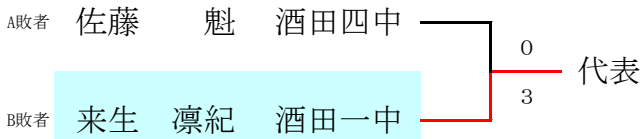

各代表決定戦
*シングルスはベスト8敗退選手間4人で、抽選して対戦相手を決定。
*ダブルスは準決勝敗退ペアで対戦。

14歳以下男子シングルス代表7人

14歳以下女子シングルス代表7人